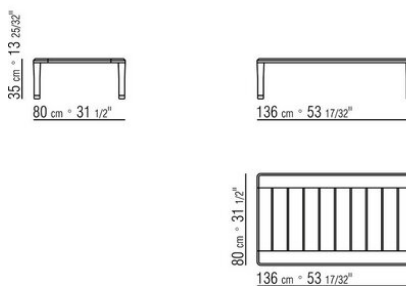

COD. 02B2H0

COD. 02B2H1