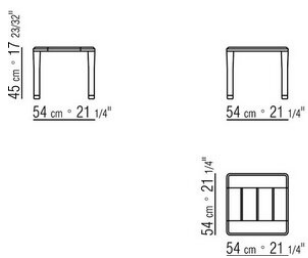

marrone, laccato bianco. Tiranti in acciaio
Piedi in zama pressofusa nelle finiture spazzolato opaco, brunito, titanium opaco 710. Appoggio a terra su puntali in materiale termoplastico

COD. 02B2H0

COD. 02B2H1