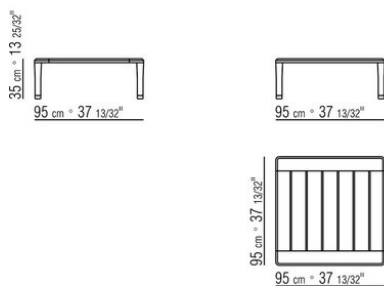

COD. 02B2H0

COD. 02B2H1