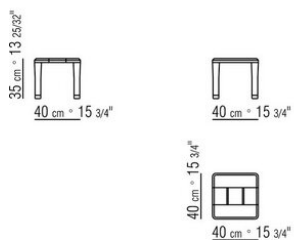

marrone, laccato bianco. Tiranti in acciaio
Piedi in zama pressofusa nelle finiture spazzolato opaco, brunito, titanium opaco 710. Appoggio a terra su puntali in materiale termoplastico

COD. 02B2H0

COD. 02B2H1