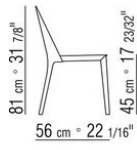

COD. 020301