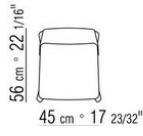

COD. 020301