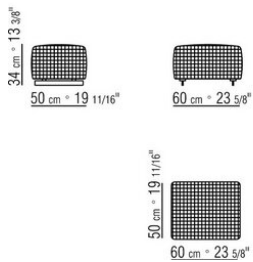

COD. 014P60