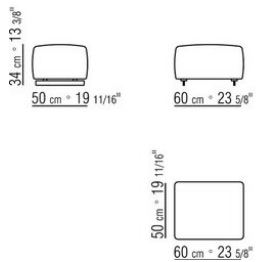

COD. 014P50