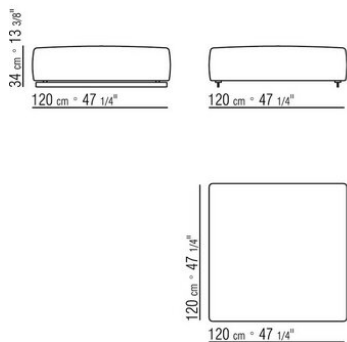

COD. 014P51