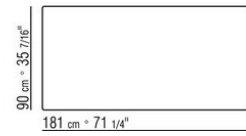

COD. 0283L0