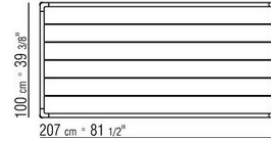

COD. 0283G5