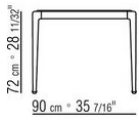

COD. 0283G4