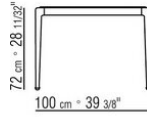

COD. 0283G5