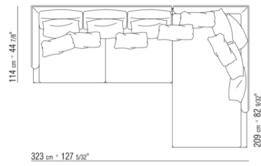

## COMPOSIZIONI | FEEL GOOD LARGE

---

014WXC

N.1 COD.014W55 - FIANCO SX CM.209 x114  
N.1 COD.014W59 - FIANCO TERM. SX CM.209 x114  
N.5 COD.014W98 - CUSCINO CM.46 x46

014WXD

N.1 COD.014W45 - FIANCO SX CM.144 x114  
N.1 COD.014W48 - ANGOLO DX CM.144 x114  
N.1 COD.014W44 - FIANCO DX CM.144 x114  
N.6 COD.014W98 - CUSCINO CM.46 x46