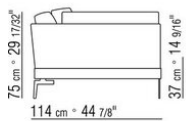

COD. 014W57