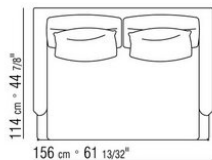

COD. 014W42