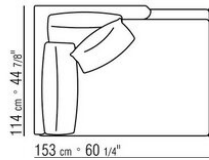

COD. 014W51