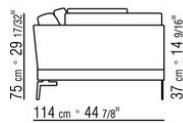

## COMPOSIZIONI | FEEL GOOD LARGE

---

014WXC

N.1 COD.014W55 - FIANCO SX CM.209 x114  
N.1 COD.014W59 - FIANCO TERM. SX CM.209 x114  
N.5 COD.014W98 - CUSCINO CM.46 x46

014WXD

N.1 COD.014W45 - FIANCO SX CM.144 x114  
N.1 COD.014W48 - ANGOLO DX CM.144 x114  
N.1 COD.014W44 - FIANCO DX CM.144 x114  
N.6 COD.014W98 - CUSCINO CM.46 x46