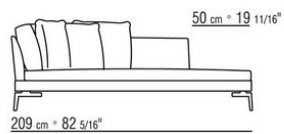

## COMPOSIZIONI | FEEL GOOD LARGE

---

014WXC

N.1 COD.014W55 - FIANCO SX CM.209 x114  
N.1 COD.014W59 - FIANCO TERM. SX CM.209 x114  
N.5 COD.014W98 - CUSCINO CM.46 x46

014WXD

N.1 COD.014W45 - FIANCO SX CM.144 x114  
N.1 COD.014W48 - ANGOLO DX CM.144 x114  
N.1 COD.014W44 - FIANCO DX CM.144 x114  
N.6 COD.014W98 - CUSCINO CM.46 x46