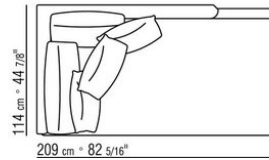

## COMPOSIZIONI | FEEL GOOD LARGE

---

014WXC

N.1 COD.014W55 - FIANCO SX CM.209 x114  
N.1 COD.014W59 - FIANCO TERM. SX CM.209 x114  
N.5 COD.014W98 - CUSCINO CM.46 x46

014WXD

N.1 COD.014W45 - FIANCO SX CM.144 x114  
N.1 COD.014W48 - ANGOLO DX CM.144 x114  
N.1 COD.014W44 - FIANCO DX CM.144 x114  
N.6 COD.014W98 - CUSCINO CM.46 x46