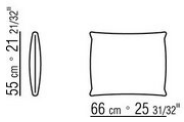

COD. 014269

COD. 014273

COD. 014275

COD. 014277

COD. 014279

COD. 014299

COD. 014298

COD. 014297

COD. 014290

0142XA

N.1 COD.014267 - 左侧边 CM.201 x97  
N.1 COD.014221 - 左侧终端贵妃椅 CM.210 x97  
N.5 COD.014299 - 软垫 CM.40 x40

---

0142XB

N.1 COD.014265 - 左侧边 CM.164 x97  
N.1 COD.014274 - 右转角 CM.164 x97  
N.1 COD.014262 - 右侧边 CM.140 x97  
N.5 COD.014299 - 软垫 CM.40 x40