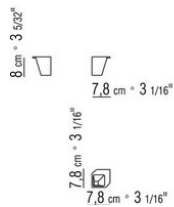

COD. 014269

COD. 014273

COD. 014275

COD. 014277

COD. 014279

COD. 014299

COD. 014298

COD. 014297

COD. 014290

0142XA

N.1 COD.014267 - 左侧边 CM.201 x97  
N.1 COD.014221 - 左侧终端贵妃椅 CM.210 x97  
N.5 COD.014299 - 软垫 CM.40 x40

---

0142XB

N.1 COD.014265 - 左侧边 CM.164 x97  
N.1 COD.014274 - 右转角 CM.164 x97  
N.1 COD.014262 - 右侧边 CM.140 x97  
N.5 COD.014299 - 软垫 CM.40 x40