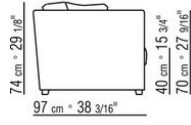

COD. 014269

COD. 014273

COD. 014275

COD. 014277

COD. 014279

COD. 014299

COD. 014298

COD. 014297

COD. 014290

0142XA

N.1 COD.014267 - 左侧边 CM.201 x97  
N.1 COD.014221 - 左侧终端贵妃椅 CM.210 x97  
N.5 COD.014299 - 软垫 CM.40 x40

---

0142XB

N.1 COD.014265 - 左侧边 CM.164 x97  
N.1 COD.014274 - 右转角 CM.164 x97  
N.1 COD.014262 - 右侧边 CM.140 x97  
N.5 COD.014299 - 软垫 CM.40 x40