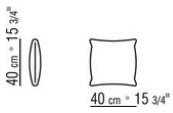

COD. 014269

COD. 014273

COD. 014275

COD. 014277

COD. 014279

COD. 014299

COD. 014298

COD. 014297

COD. 014290

0142XA

N.1 COD.014267 - 左侧边 CM.201 x97  
N.1 COD.014221 - 左侧终端贵妃椅 CM.210 x97  
N.5 COD.014299 - 软垫 CM.40 x40

---

0142XB

N.1 COD.014265 - 左侧边 CM.164 x97  
N.1 COD.014274 - 右转角 CM.164 x97  
N.1 COD.014262 - 右侧边 CM.140 x97  
N.5 COD.014299 - 软垫 CM.40 x40