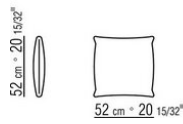

COD. 014269

COD. 014273

COD. 014275

COD. 014277

COD. 014279

COD. 014299

COD. 014298

COD. 014297

COD. 014290

0142XA

N.1 COD.014267 - 左侧边 CM.201 x97  
N.1 COD.014221 - 左侧终端贵妃椅 CM.210 x97  
N.5 COD.014299 - 软垫 CM.40 x40

---

0142XB

N.1 COD.014265 - 左侧边 CM.164 x97  
N.1 COD.014274 - 右转角 CM.164 x97  
N.1 COD.014262 - 右侧边 CM.140 x97  
N.5 COD.014299 - 软垫 CM.40 x40