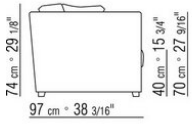

COD. 014269

COD. 014273

COD. 014275

COD. 014277

COD. 014279

COD. 014299

COD. 014298

COD. 014297

COD. 014290

0142XA

N.1 COD.014267 - 左侧边 CM.201 x97  
N.1 COD.014221 - 左侧终端贵妃椅 CM.210 x97  
N.5 COD.014299 - 软垫 CM.40 x40

---

0142XB

N.1 COD.014265 - 左侧边 CM.164 x97  
N.1 COD.014274 - 右转角 CM.164 x97  
N.1 COD.014262 - 右侧边 CM.140 x97  
N.5 COD.014299 - 软垫 CM.40 x40