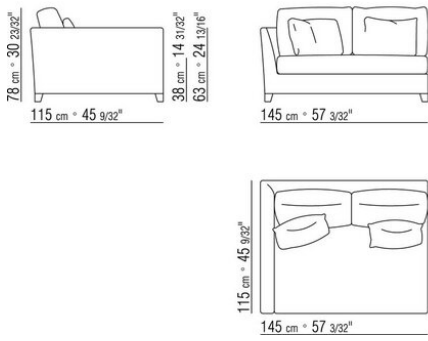

A richiesta piedi in alluminio con supplemento di prezzo. Vedi codice 14290 modello "Victor"

Rivestimenti tessuto sfoderabile o pelle non sfoderabile

COD. 014224

COD. 014228

COD. 014231

COD. 014233

COD. 014241

COD. 014243

COD. 014247

COD. 014249

COMPOSIZIONI | VICTOR LARGE

0142XC

- N.1 COD.014233 - FIANCO SX CM.210 x115
- N.1 COD.014247 - FIANCO TERM. SX CM.210 x115
- N.3 COD.014299 - CUSCINO CM.40 x40