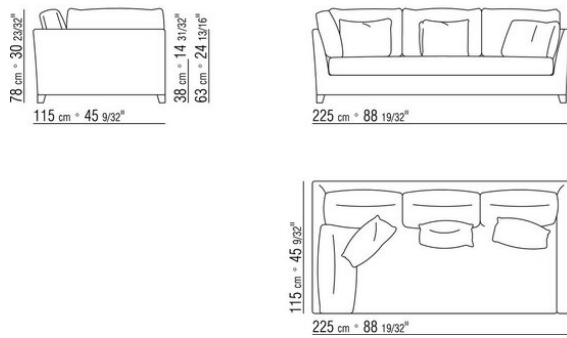

COD. 014243

COD. 014247

COD. 014249

COMPOSIZIONI | VICTOR LARGE

0142XC

- N.1 COD.014233 - FIANCO SX CM.210 x115
- N.1 COD.014247 - FIANCO TERM. SX CM.210 x115
- N.3 COD.014299 - CUSCINO CM.40 x40