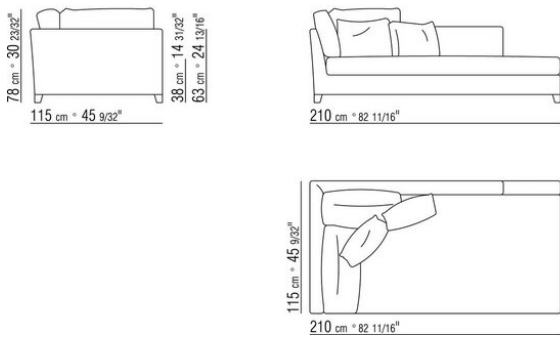

COD. 014243

COD. 014247

COD. 014249

COMPOSIZIONI | VICTOR LARGE

0142XC

- N.1 COD.014233 - FIANCO SX CM.210 x115
- N.1 COD.014247 - FIANCO TERM. SX CM.210 x115
- N.3 COD.014299 - CUSCINO CM.40 x40