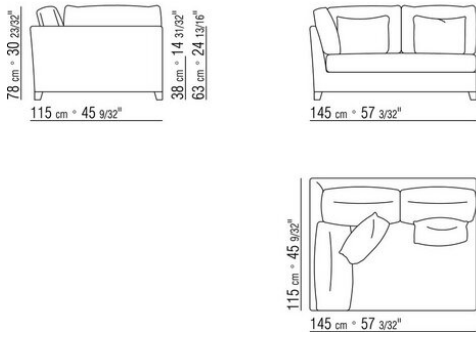

A richiesta piedi in alluminio con supplemento di prezzo. Vedi codice 14290 modello "Victor"

Rivestimenti tessuto sfoderabile o pelle non sfoderabile

COD. 014224

COD. 014228

COD. 014231

COD. 014233

COD. 014241

COD. 014243

COD. 014247

COD. 014249

COMPOSIZIONI | VICTOR LARGE

0142XC

- N.1 COD.014233 - FIANCO SX CM.210 x115
- N.1 COD.014247 - FIANCO TERM. SX CM.210 x115
- N.3 COD.014299 - CUSCINO CM.40 x40