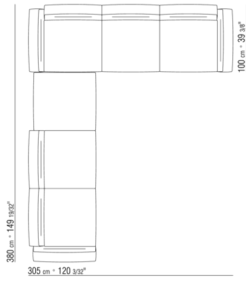

COD. 014243

COD. 014247

COD. 014249

COMPOSIZIONI | VICTOR LARGE

0142XC

- N.1 COD.014233 - FIANCO SX CM.210 x115
- N.1 COD.014247 - FIANCO TERM. SX CM.210 x115
- N.3 COD.014299 - CUSCINO CM.40 x40