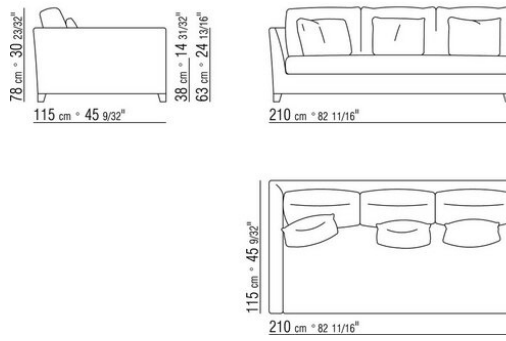

COD. 014233