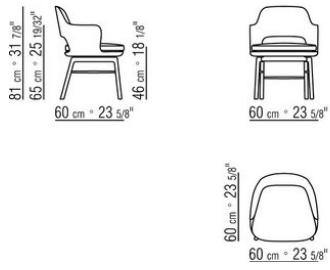

COD. 029614

COD. 029611