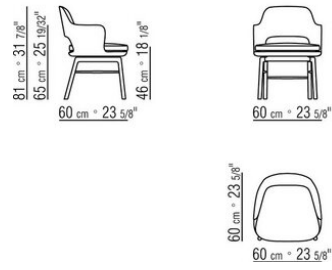

Ножки с наконечниками из термопластика.

Обивка корпуса не съемная.

Обивка подушки сиденья съемная, из ткани или кожи.

COD. 029611

COD. 029612

COD. 029614