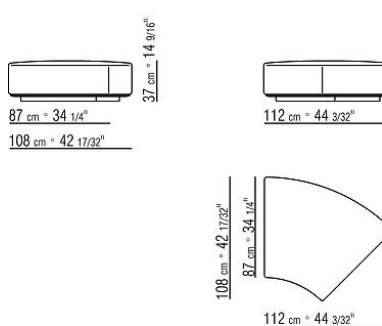

COD. 0253A2

COD. 0253G2