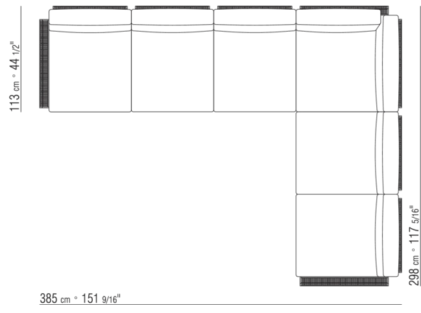

COD. 0253M8

COD. 0253M9

0253XA

N.1 COD.0253B3 - ЛЕВАЯ СТОРОНА СМ.98 x113
N.1 COD.0253A3 - ЭЛЕМЕНТ СМ.87 x113
N.1 COD.0253B2 - ПРАВАЯ СТОРОНА СМ.98 x113

0253XB

N.1 COD.0253B1 - ЛЕВАЯ СТОРОНА СМ.98 x98
N.2 COD.0253A2 - ЭЛЕМЕНТ СМ.87 x98
N.1 COD.0253D4 - DORMEUSE / ТЕРМИНАЛ ПРАВАЯ СТОРОНА СМ.98 x138

0253XC

N.1 COD.0253B1 - ЛЕВАЯ СТОРОНА СМ.98 x98
N.3 COD.0253A2 - ЭЛЕМЕНТ СМ.87 x98
N.1 COD.0253C0 - УГОЛ СМ.98 x98
N.1 COD.0253G0 - ПУФ СМ.87 x87

0253XD

- N.1 COD.0253B3 - ЛЕВАЯ СТОРОНА CM.98 x113
- N.3 COD.0253A3 - ЭЛЕМЕНТ CM.87 x113
- N.1 COD.0253C2 - УГОЛ CM.113 x113
- N.1 COD.0253B2 - ПРАВАЯ СТОРОНА CM.98 x113