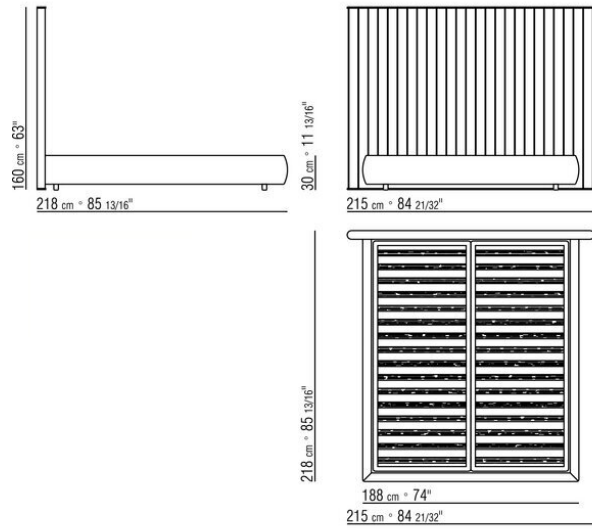

## BIARRITZ | *SAMUEL ACCOCEBERRY* | 2019

**Base** en bois multiplis et rembourrage en polyuréthane expansé recouvert d'un tissu de protection multicouche

**Tête de lit** en bois multiplis et rembourrage en polyuréthane expansé et insert en métal bruni

**Repose** sur des embouts en matériau thermoplastique

**Plateforme** en métal avec lattes en bois

**Revêtement Tête de lit** non déhoussable que ce soit en version tissu ou en version cuir

**Revêtement cache-sommier** déhoussable en version tissu et en version cuir

**Nb : les sommiers sont livrés en 2 morceaux séparés**

COD. 01LPN1

COD. 01LPN2

COD. 01LPN3

COD. 01LPN5