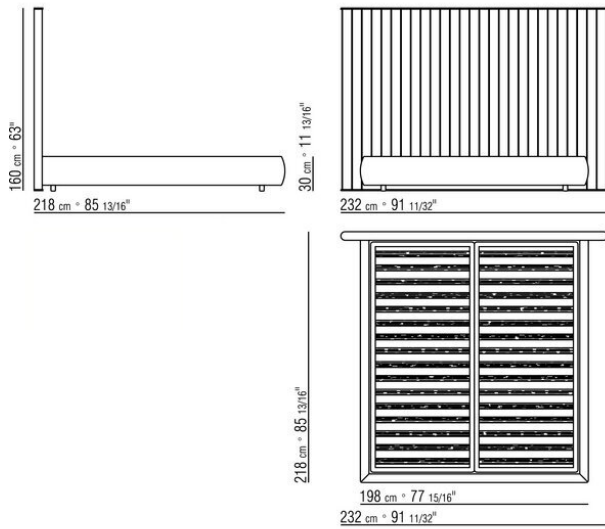

**Repose** sur des embouts en matériau thermoplastique

**Plateforme** en métal avec lattes en bois

**Revêtement Tête de lit** non déhoussable que ce soit en version tissu ou en version cuir

**Revêtement cache-sommier** déhoussable en version tissu et en version cuir

**Nb : les sommiers sont livrés en 2 morceaux séparés**

COD. 01LPN1

COD. 01LPN2

COD. 01LPN3

COD. 01LPN5