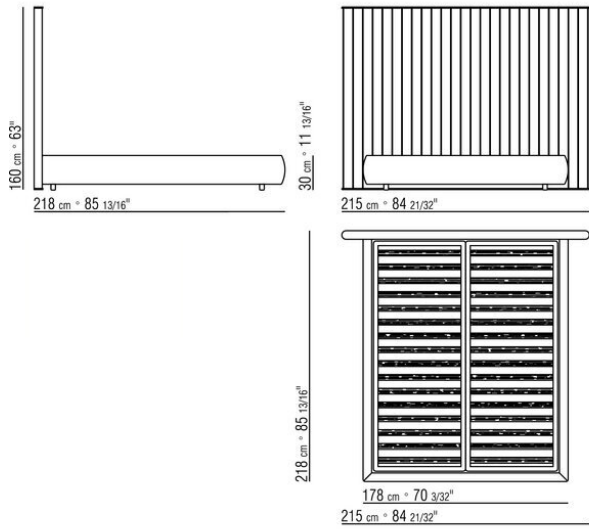

**Repose** sur des embouts en matériau thermoplastique

**Plateforme** en métal avec lattes en bois

**Revêtement Tête de lit** non déhoussable que ce soit en version tissu ou en version cuir

**Revêtement cache-sommier** déhoussable en version tissu et en version cuir

**Nb : les sommiers sont livrés en 2 morceaux séparés**

COD. 01LPN1

COD. 01LPN2

COD. 01LPN3

COD. 01LPN5