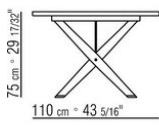

**Piedi** in zama pressofusa nelle finiture satinato, cromato, brunito, cromato nero, antracite lucido. Appoggio a terra su puntali in materiale termoplastico

COD. 029782

COD. 029785

COD. 029786

COD. 029787