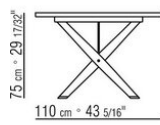

**Piedi** in zama pressofusa nelle finiture satinato, cromato, brunito, cromato nero, antracite lucido. Appoggio a terra su puntali in materiale termoplastico

COD. 029782

COD. 029785

COD. 029786

COD. 029787