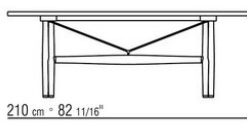

**Piedi** in zama pressofusa nelle finiture satinato, cromato, brunito, cromato nero, antracite lucido. Appoggio a terra su puntali in materiale termoplastico

COD. 029782

COD. 029785

COD. 029786

COD. 029787