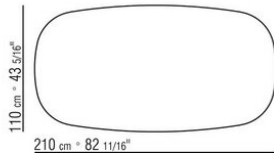

**Piedi** in zama pressofusa nelle finiture satinato, cromato, brunito, cromato nero, antracite lucido. Appoggio a terra su puntali in materiale termoplastico

COD. 029782

COD. 029785

COD. 029786

COD. 029787