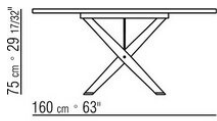

COD. 029792