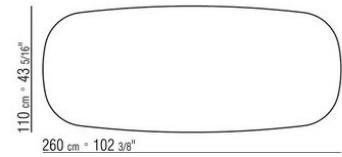

**Piedi** in zama pressofusa nelle finiture satinato, cromato, brunito, cromato nero, antracite lucido. Appoggio a terra su puntali in materiale termoplastico

COD. 029782

COD. 029785

COD. 029786

COD. 029787