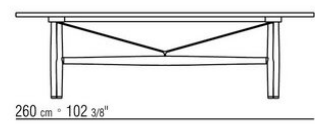

**Piedi** in zama pressofusa nelle finiture satinato, cromato, brunito, cromato nero, antracite lucido. Appoggio a terra su puntali in materiale termoplastico

COD. 029782

COD. 029785

COD. 029786

COD. 029787