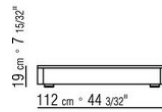

**Feet** in aluminum. Rests on tips made of thermoplastic material

**Cover** in waterproof material; upon request, with upcharge

COD. 0289A3

COD. 0289B1

COD. 0289G1

COD. 0289K1

COD. 0289M4

COD. 0289M5

COD. 0289M6

COD. 0289M7

COD. 0289M8

COD. 0289M9

0289XA

- N.1 COD.0289B1 - END UNIT L CM.130 x112
- N.1 COD.0289A3 - UNIT CM.113 x112
- N.1 COD.0289B0 - END UNIT R CM.130 x112

0289XB

- N.1 COD.0289B1 - END UNIT L CM.130 x112
- N.1 COD.0289A3 - UNIT CM.113 x112
- N.1 COD.0289G1 - OTTOMAN CM.130 x112

0289XC

- N.1 COD.0289B1 - END UNIT L CM.130 x112
- N.1 COD.0289A3 - UNIT CM.113 x112
- N.2 COD.0289G8 - DAYBED CM.83 x200

0289XD

- N.2 COD.0289B1 - END UNIT L CM.130 x112
- N.2 COD.0289A3 - UNIT CM.113 x112
- N.1 COD.0289G1 - OTTOMAN CM.130 x112