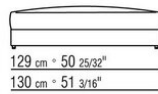

**Feet** in aluminum. Rests on tips made of thermoplastic material

**Cover** in waterproof material; upon request, with upcharge

COD. 0289A3

COD. 0289B1

COD. 0289G1

COD. 0289K1

COD. 0289M4

COD. 0289M5

COD. 0289M6

COD. 0289M7

COD. 0289M8

COD. 0289M9

0289XA

- N.1 COD.0289B1 - END UNIT L CM.130 x112
- N.1 COD.0289A3 - UNIT CM.113 x112
- N.1 COD.0289B0 - END UNIT R CM.130 x112

0289XB

- N.1 COD.0289B1 - END UNIT L CM.130 x112
- N.1 COD.0289A3 - UNIT CM.113 x112
- N.1 COD.0289G1 - OTTOMAN CM.130 x112