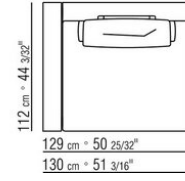

COD. 0289B1