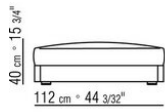

**Feet** in aluminum. Rests on tips made of thermoplastic material

**Cover** in waterproof material; upon request, with upcharge

COD. 0289A3

COD. 0289B1

COD. 0289G1

COD. 0289K1

COD. 0289M4

COD. 0289M5

COD. 0289M6

COD. 0289M7

COD. 0289M8

COD. 0289M9

0289XA

- N.1 COD.0289B1 - END UNIT L CM.130 x112
- N.1 COD.0289A3 - UNIT CM.113 x112
- N.1 COD.0289B0 - END UNIT R CM.130 x112

0289XB

- N.1 COD.0289B1 - END UNIT L CM.130 x112
- N.1 COD.0289A3 - UNIT CM.113 x112
- N.1 COD.0289G1 - OTTOMAN CM.130 x112

0289XC

- N.1 COD.0289B1 - END UNIT L CM.130 x112
- N.1 COD.0289A3 - UNIT CM.113 x112
- N.2 COD.0289G8 - DAYBED CM.83 x200

0289XD

- N.2 COD.0289B1 - END UNIT L CM.130 x112
- N.2 COD.0289A3 - UNIT CM.113 x112
- N.1 COD.0289G1 - OTTOMAN CM.130 x112