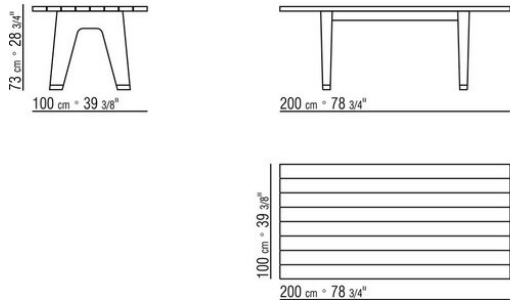

Ножки из литого под давлением алюминия, отделка: брашированная матовая, вороненая. С наконечниками из термопластика

COD. 0240L0

COD. 0240L2

COD. 0240L4