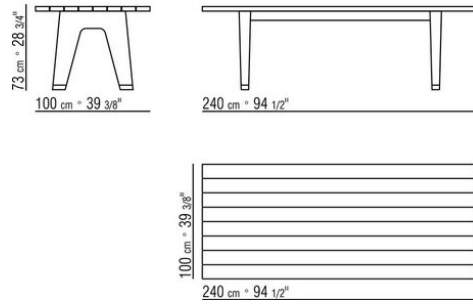

Ножки из литого под давлением алюминия, отделка: брашированная матовая, вороненая. С наконечниками из термопластика

COD. 0240L0

COD. 0240L2

COD. 0240L4