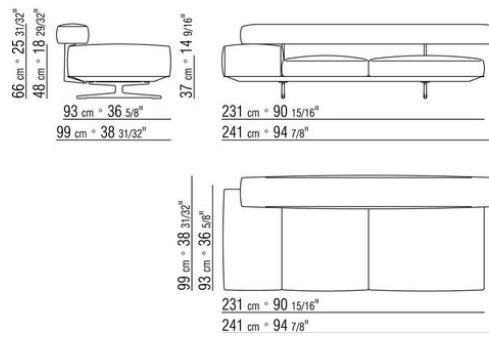

COD. 020647