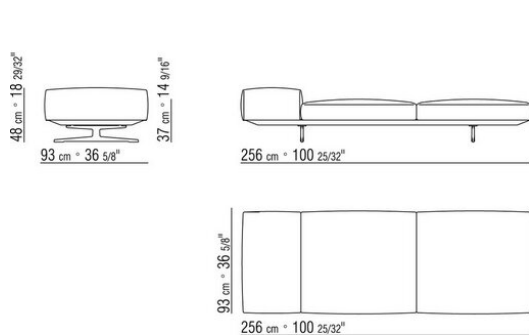

COD. 020658