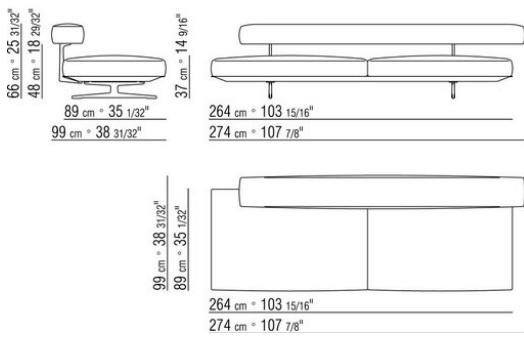

COD. 020619