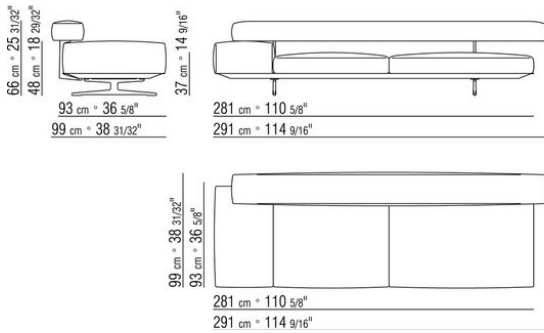

COD. 020651