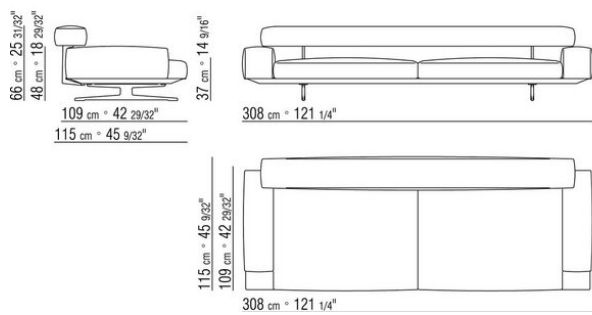

COD. 020643

COD. 020634