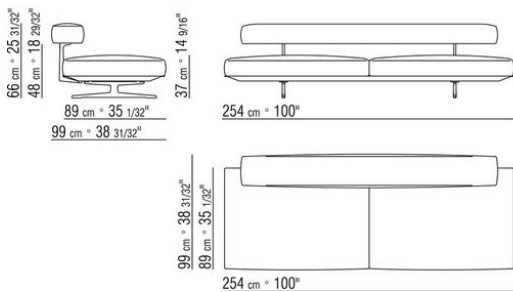

COD. 020644