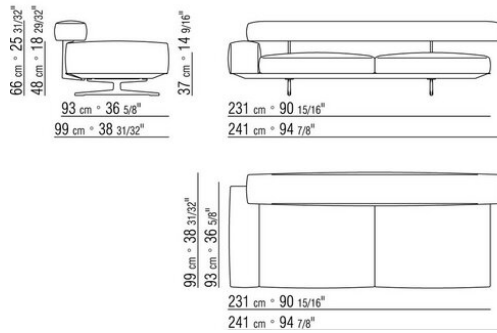

COD. 020607