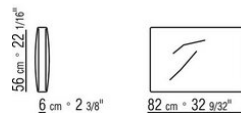

COD. 020699

0206XA

- N.1 COD.020613 - FINAL / ANGULO / BRAZO ESTRECHO IZQ CM.348 x99
- N.1 COD.020610 - FINAL / ANGULO / BRAZO ESTRECHO D CM.291 x99
- N.2 COD.020697 - RULO Ø 12 CM.45 x
- N.2 COD.020698 - COJIN CM.64 x56
- N.3 COD.020699 - COJIN CM.82 x56

0206XB

- N.1 COD.020653 - FINAL / ANGULO / BRAZO ANCHO IZQ CM.348 x99
- N.1 COD.020618 - TERMINAL/ANGULO CM.274 x99
- N.1 COD.020697 - RULO Ø 12 CM.45 x
- N.4 COD.020698 - COJIN CM.64 x56
- N.2 COD.020699 - COJIN CM.82 x56