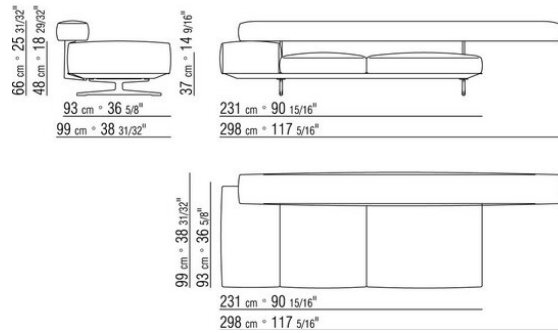

COD. 020649

COD. 020697