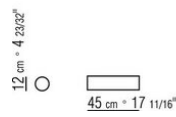

COD. 020699