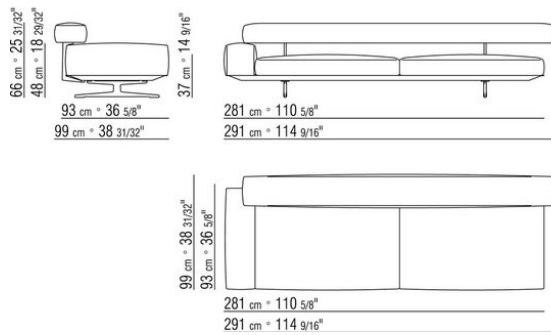

COD. 020611