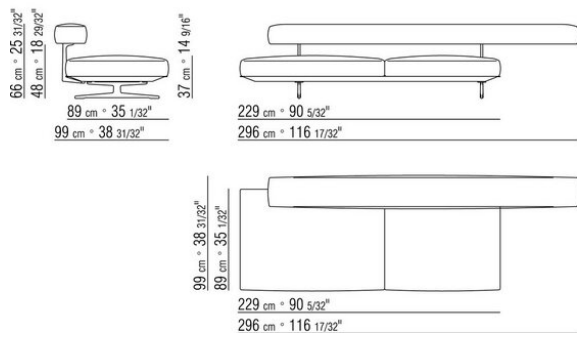

COD. 020617