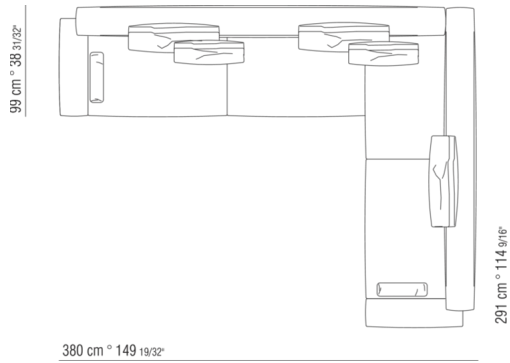

COD. 020699

0206XA

- N.1 COD.020613 - FINAL / ANGULO / BRAZO ESTRECHO IZQ CM.348 x99
- N.1 COD.020610 - FINAL / ANGULO / BRAZO ESTRECHO D CM.291 x99
- N.2 COD.020697 - RULO Ø 12 CM.45 x
- N.2 COD.020698 - COJIN CM.64 x56
- N.3 COD.020699 - COJIN CM.82 x56

0206XB

- N.1 COD.020653 - FINAL / ANGULO / BRAZO ANCHO IZQ CM.348 x99
- N.1 COD.020618 - TERMINAL/ANGULO CM.274 x99
- N.1 COD.020697 - RULO Ø 12 CM.45 x
- N.4 COD.020698 - COJIN CM.64 x56
- N.2 COD.020699 - COJIN CM.82 x56