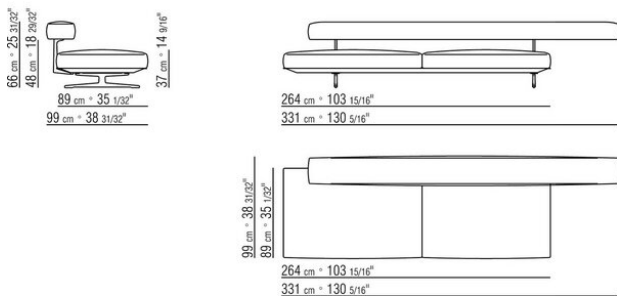

COD. 020621