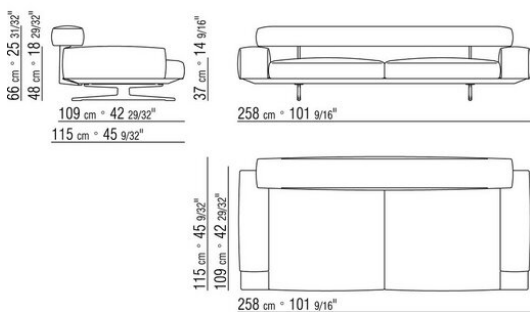

COD. 020640

COD. 020633