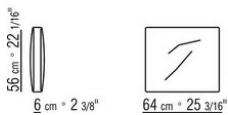

COD. 020699

0206XA

- N.1 COD.020613 - FINAL / ANGULO / BRAZO ESTRECHO IZQ CM.348 x99
- N.1 COD.020610 - FINAL / ANGULO / BRAZO ESTRECHO D CM.291 x99
- N.2 COD.020697 - RULO Ø 12 CM.45 x
- N.2 COD.020698 - COJIN CM.64 x56
- N.3 COD.020699 - COJIN CM.82 x56

0206XB

- N.1 COD.020653 - FINAL / ANGULO / BRAZO ANCHO IZQ CM.348 x99
- N.1 COD.020618 - TERMINAL/ANGULO CM.274 x99
- N.1 COD.020697 - RULO Ø 12 CM.45 x
- N.4 COD.020698 - COJIN CM.64 x56
- N.2 COD.020699 - COJIN CM.82 x56