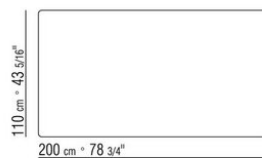

COD. 023381