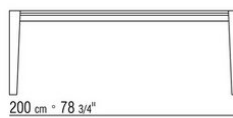

COD. 023381