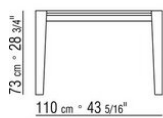

COD. 023380