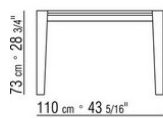

COD. 023381