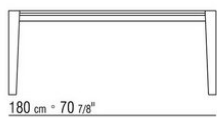

COD. 023380