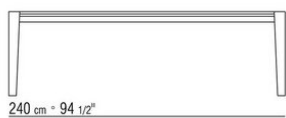

COD. 023382