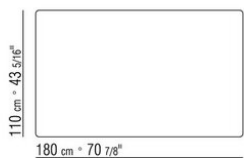

COD. 023380