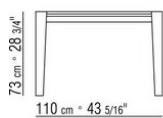

COD. 023382