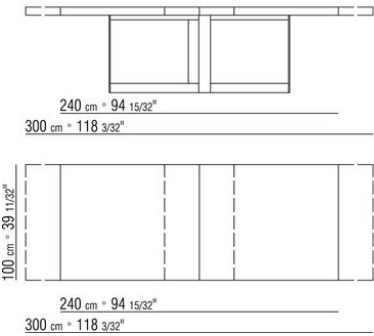

COD. 01IN61