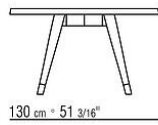

COD. 02C681