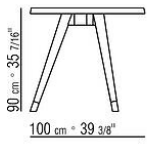

COD. 02C670