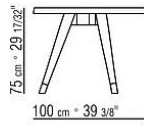

COD. 02C680