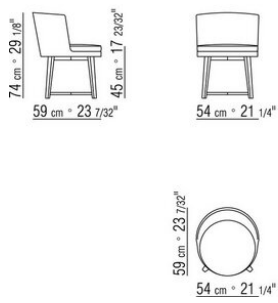

COD. 014WA6

COD. 014WA2

COD. 014WA1

014WXA

- N.1 COD.014W15 - ENDELEMENT L CM.209 x95
- N.6 COD.014W98 - KISSEN CM.46 x46
- N.1 COD.014W19 - LANGE ECKE L CM.95 x209

014WXB

- N.1 COD.014W05 - ENDELEMENT L CM.144 x95
- N.7 COD.014W98 - KISSEN CM.46 x46
- N.1 COD.014W04 - ENDELEMENT R CM.144 x95
- N.1 COD.014W08 - ECKELEMENT R CM.144 x95