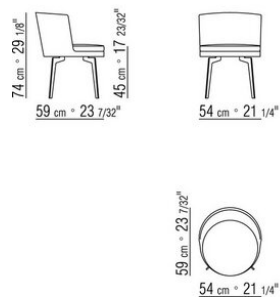

COD. 014WA6

COD. 014WA2

COD. 014WA1

014WXA

- N.1 COD.014W15 - ENDELEMENT L CM.209 x95
- N.6 COD.014W98 - KISSEN CM.46 x46
- N.1 COD.014W19 - LANGE ECKE L CM.95 x209

014WXB

- N.1 COD.014W05 - ENDELEMENT L CM.144 x95
- N.7 COD.014W98 - KISSEN CM.46 x46
- N.1 COD.014W04 - ENDELEMENT R CM.144 x95
- N.1 COD.014W08 - ECKELEMENT R CM.144 x95