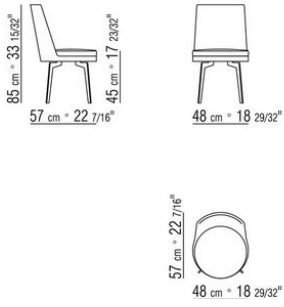

COD. 014WA6

COD. 014WA2

COD. 014WA1

014WXA

- N.1 COD.014W15 - ENDELEMENT L CM.209 x95
- N.6 COD.014W98 - KISSEN CM.46 x46
- N.1 COD.014W19 - LANGE ECKE L CM.95 x209

014WXB

- N.1 COD.014W05 - ENDELEMENT L CM.144 x95
- N.7 COD.014W98 - KISSEN CM.46 x46
- N.1 COD.014W04 - ENDELEMENT R CM.144 x95
- N.1 COD.014W08 - ECKELEMENT R CM.144 x95