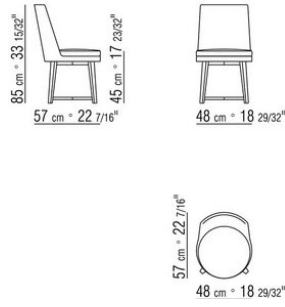

COD. 014WA6

COD. 014WA2

COD. 014WA1

014WXA

- N.1 COD.014W15 - ENDELEMENT L CM.209 x95
- N.6 COD.014W98 - KISSEN CM.46 x46
- N.1 COD.014W19 - LANGE ECKE L CM.95 x209

014WXB

- N.1 COD.014W05 - ENDELEMENT L CM.144 x95
- N.7 COD.014W98 - KISSEN CM.46 x46
- N.1 COD.014W04 - ENDELEMENT R CM.144 x95
- N.1 COD.014W08 - ECKELEMENT R CM.144 x95