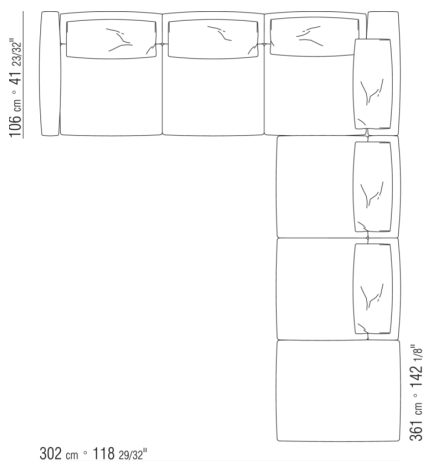

0270XL

- N.1 COD.027070 - ARMREST CM.106 x18
- N.1 COD.027006 - UNIT CM.255 x106
- N.1 COD.027071 - ARMREST CM.106 x29
- N.1 COD.027025 - TERMINAL UNIT L CM.255 x106
- N.1 COD.027099 - CUSHION CM.73 x53

0270XM