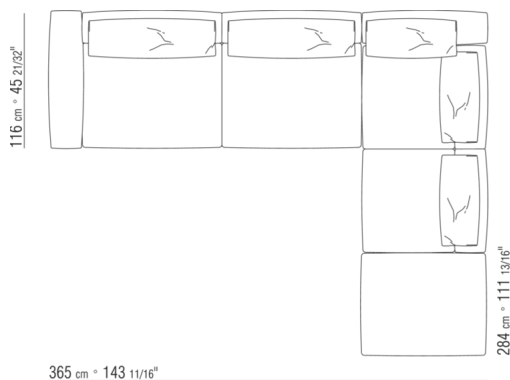

- N.1 COD.027075 - ARMREST CM.116 x29
- N.1 COD.027015 - UNIT CM.230 x116
- N.1 COD.027071 - ARMREST CM.106 x29
- N.1 COD.027025 - TERMINAL UNIT L CM.255 x106
- N.1 COD.027099 - CUSHION CM.73 x53