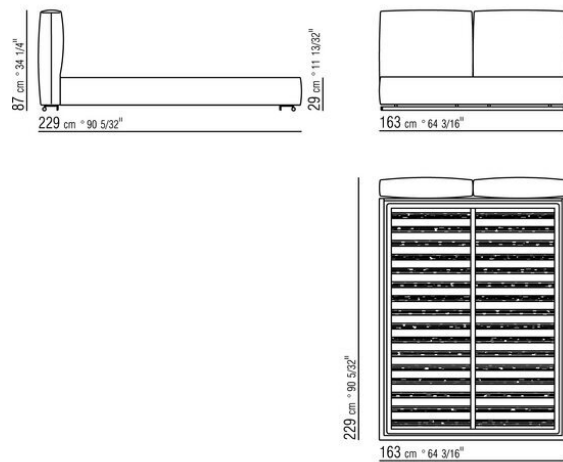

COD. 0270R1

COD. 0270Q6