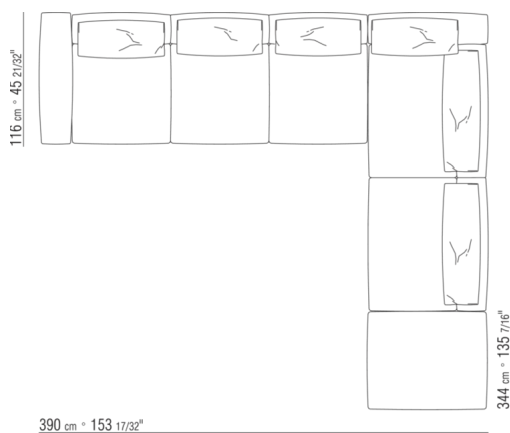

- N.1 COD.027075 - ARMREST CM.116 x29
- N.1 COD.027016 - UNIT CM.255 x116
- N.1 COD.027071 - ARMREST CM.106 x29
- N.1 COD.027027 - TERMINAL UNIT L CM.315 x106
- N.1 COD.027099 - CUSHION CM.73 x53

0270XN