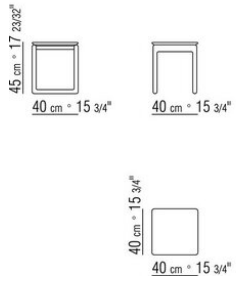

COD. 023260