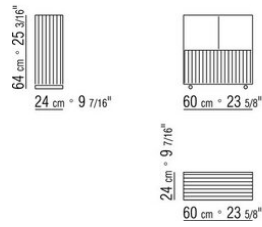

Please note: the platform with wooden slats is delivered divided in 2 pieces

COD. 011M40

COD. 011M41

COD. 011M42

COD. 011M80

011MXA

- N.1 COD.011M79 - ARMREST L /HIDE LEATHER CM.122 x24
- N.1 COD.011M72 - ARMREST CM.122 x24
- N.3 COD.011M11 - UNIT CM.100 x122
- N.2 COD.011M99 - CUSHION CM.60 x60
- N.3 COD.011M97 - CUSHION WITH ROLL CM.80 x60
- N.2 COD.011M93 - CUSHION CM.40 x40
- N.1 COD.011M92 - CUSHION CM.60 x55