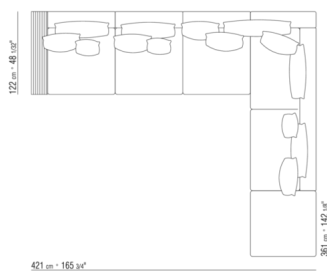

- N.1 COD.011M79 - ARMREST L /HIDE LEATHER CM.122 x24
- N.1 COD.011M71 - ARMREST CM.97 x24
- N.3 COD.011M11 - UNIT CM.100 x122
- N.1 COD.011M04 - UNIT CM.240 x97
- N.1 COD.011M51 - OTTOMAN CM.97 x97
- N.2 COD.011M99 - CUSHION CM.60 x60
- N.1 COD.011M95 - CUSHION WITH ROLL CM.60 x60
- N.4 COD.011M97 - CUSHION WITH ROLL CM.80 x60
- N.1 COD.011M96 - CUSHION WITH ROLL CM.100 x60
- N.3 COD.011M93 - CUSHION CM.40 x40
- N.3 COD.011M92 - CUSHION CM.60 x55