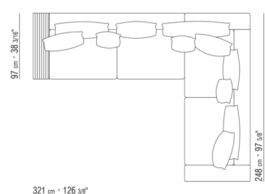

Please note: the platform with wooden slats is delivered divided in 2 pieces

COD. 011M40

COD. 011M41

COD. 011M42

COD. 011M80

011MXA

- N.1 COD.011M79 - ARMREST L /HIDE LEATHER CM.122 x24
- N.1 COD.011M72 - ARMREST CM.122 x24
- N.3 COD.011M11 - UNIT CM.100 x122
- N.2 COD.011M99 - CUSHION CM.60 x60
- N.3 COD.011M97 - CUSHION WITH ROLL CM.80 x60
- N.2 COD.011M93 - CUSHION CM.40 x40
- N.1 COD.011M92 - CUSHION CM.60 x55

011MXB

- N.1 COD.011M77 - ARMREST HIDE LEATHER CM.97 x24
- N.2 COD.011M71 - ARMREST CM.97 x24
- N.2 COD.011M03 - UNIT CM.200 x97
- N.2 COD.011M99 - CUSHION CM.60 x60
- N.2 COD.011M95 - CUSHION WITH ROLL CM.60 x60
- N.2 COD.011M97 - CUSHION WITH ROLL CM.80 x60
- N.1 COD.011M96 - CUSHION WITH ROLL CM.100 x60
- N.3 COD.011M93 - CUSHION CM.40 x40
- N.1 COD.011M92 - CUSHION CM.60 x55