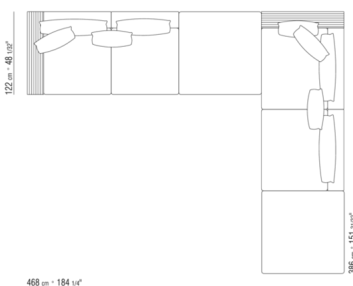

- N.2 COD.011M79 - ARMREST L /HIDE LEATHER CM.122 x24
- N.2 COD.011M11 - UNIT CM.100 x122
- N.2 COD.011M06 - UNIT CM.120 x122
- N.2 COD.011M50 - OTTOMAN CM.122 x122
- N.3 COD.011M97 - CUSHION WITH ROLL CM.80 x60
- N.1 COD.011M95 - CUSHION WITH ROLL CM.60 x60
- N.2 COD.011M99 - CUSHION CM.60 x60
- N.3 COD.011M92 - CUSHION CM.60 x55

011MXG