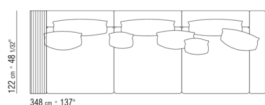

Please note: the platform with wooden slats is delivered divided in 2 pieces

COD. 011M40

COD. 011M41

COD. 011M42

COD. 011M80

011MXA

- N.1 COD.011M79 - ARMREST L /HIDE LEATHER CM.122 x24
- N.1 COD.011M72 - ARMREST CM.122 x24
- N.3 COD.011M11 - UNIT CM.100 x122
- N.2 COD.011M99 - CUSHION CM.60 x60
- N.3 COD.011M97 - CUSHION WITH ROLL CM.80 x60
- N.2 COD.011M93 - CUSHION CM.40 x40
- N.1 COD.011M92 - CUSHION CM.60 x55