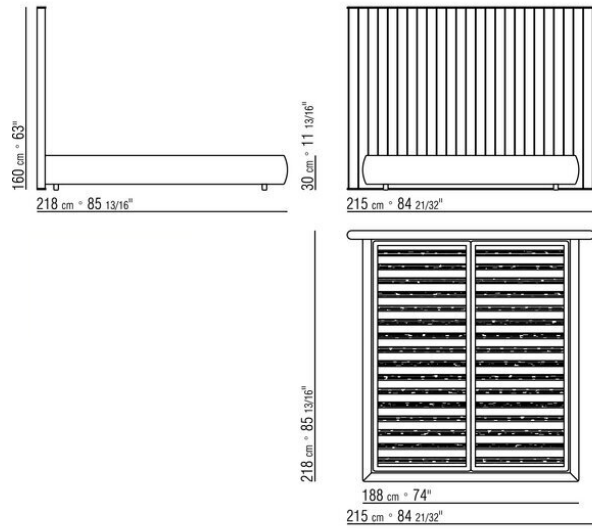

COD. 01LPN2