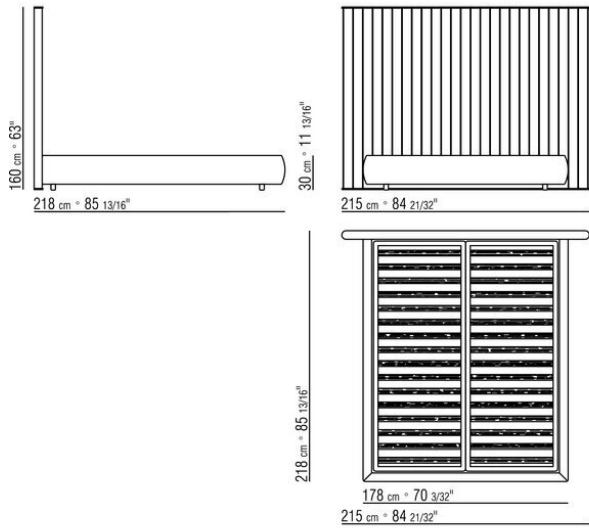

COD. 01LPN1