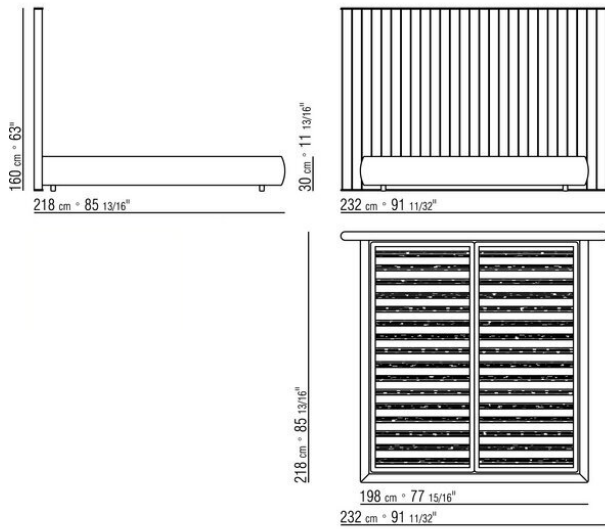

COD. 01LPN3