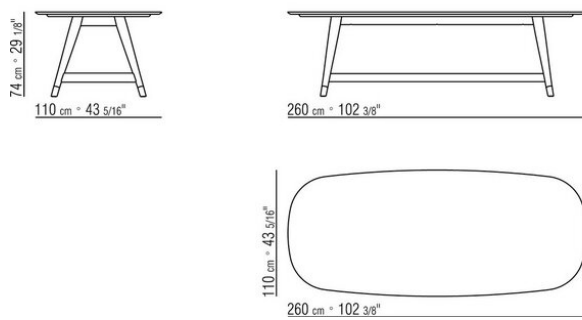

COD. 02A287