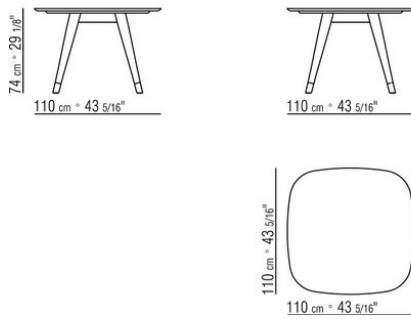

**Pieds** en fonte d'aluminium finition satiné, chromé, bruni, chromé noir ou anthracite brillant. terminés par des embouts en matériau thermoplastique.

COD. 02A280

COD. 02A281

COD. 02A282

COD. 02A283

COD. 02A284