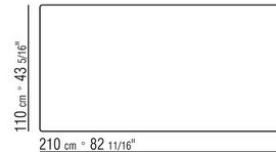

COD. 0297L6