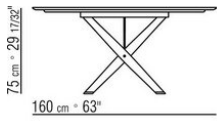

COD. 0297L2