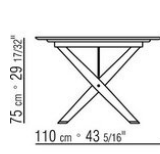

COD. 0297L6