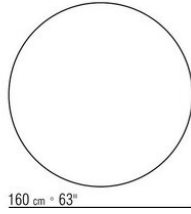

COD. 0297L2