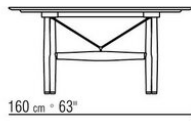

COD. 0297L2