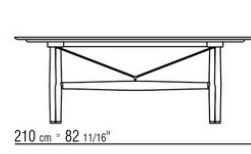

COD. 0297L6