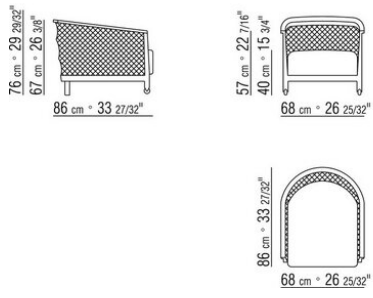

COD. 013R01

COD. 013R97

COD. 013R98