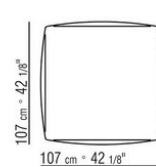

COD. 02A951

COD. 02A952

COD. 02A998

COD. 02A999

02A9XA

- N.1 COD.02A917 - END UNIT L CM.212 x107
- N.1 COD.02A9A5 - SOFA CM.277 x122
- N.1 COD.02A999 - CUSHION CM.90 x65
- N.4 COD.02A998 - CUSHION CM.65 x65