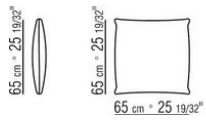

COD. 02A951

COD. 02A952

COD. 02A998

COD. 02A999

02A9XA

- N.1 COD.02A917 - END UNIT L CM.212 x107
- N.1 COD.02A9A5 - SOFA CM.277 x122
- N.1 COD.02A999 - CUSHION CM.90 x65
- N.4 COD.02A998 - CUSHION CM.65 x65