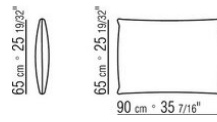

COD. 02A951

COD. 02A952

COD. 02A998

COD. 02A999

02A9XA

- N.1 COD.02A917 - END UNIT L CM.212 x107
- N.1 COD.02A9A5 - SOFA CM.277 x122
- N.1 COD.02A999 - CUSHION CM.90 x65
- N.4 COD.02A998 - CUSHION CM.65 x65