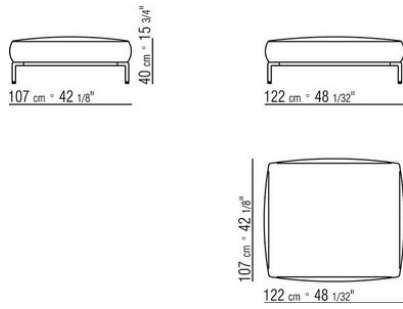

COD. 02A951

COD. 02A952

COD. 02A998

COD. 02A999

02A9XA

- N.1 COD.02A917 - END UNIT L CM.212 x107
- N.1 COD.02A9A5 - SOFA CM.277 x122
- N.1 COD.02A999 - CUSHION CM.90 x65
- N.4 COD.02A998 - CUSHION CM.65 x65