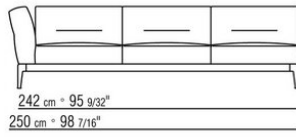

COD. 023615