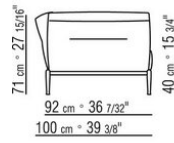

ПРИМ.: Невозможно составить комбинацию из элементов с разной глубиной (90 см и 100 см). Габаритные размеры подлокотника и спинки ориентировочные.

COD. 0236A2

COD. 0236A4

COD. 0236B1

COD. 0236B3

COD. 0236B5

COD. 023663

COD. 023611

COD. 023613

COD. 023615

COD. 023617

COD. 023621

COD. 023623

COD. 023625