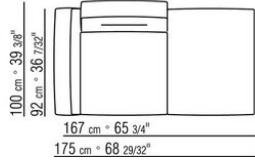

COD. 023621