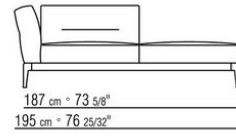

ПРИМ.: Невозможно составить комбинацию из элементов с разной глубиной (90 см и 100 см). Габаритные размеры подлокотника и спинки ориентировочные.

COD. 0236A2

COD. 0236A4

COD. 0236B1

COD. 0236B3

COD. 0236B5

COD. 023663

COD. 023611

COD. 023613

COD. 023615

COD. 023617

COD. 023621

COD. 023623

COD. 023625