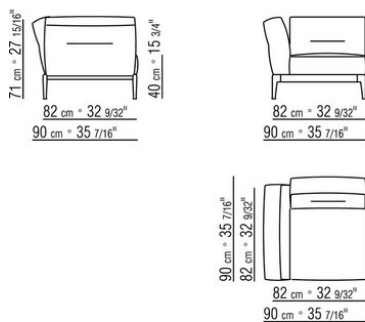

ПРИМ.: Невозможно составить комбинацию из элементов с разной глубиной (90 см и 100 см). Габаритные размеры подлокотника и спинки ориентировочные.

COD. 0236A2

COD. 0236A4

COD. 0236B1

COD. 0236B3

COD. 0236B5