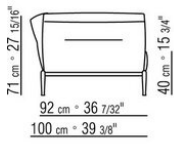

ПРИМ.: Невозможно составить комбинацию из элементов с разной глубиной (90 см и 100 см). Габаритные размеры подлокотника и спинки ориентировочные.

COD. 0236A2

COD. 0236A4

COD. 0236B1

COD. 0236B3

COD. 0236B5

COD. 023663

COD. 023611

COD. 023613

COD. 023615

COD. 023617

COD. 023621

COD. 023623

COD. 023625