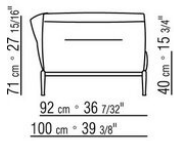

ПРИМ.: Невозможно составить комбинацию из элементов с разной глубиной (90 см и 100 см). Габаритные размеры подлокотника и спинки ориентировочные.

COD. 0236A2

COD. 0236A4

COD. 0236B1

COD. 0236B3

COD. 0236B5

COD. 0236C1

COD. 0236C3

COD. 0236D1

COD. 023602

COD. 023603

COD. 023604

COD. 023605

COD. 023661