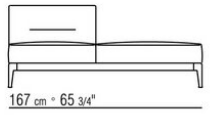

COD. 023631