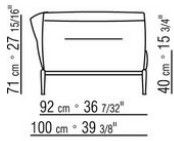

ПРИМ.: Невозможно составить комбинацию из элементов с разной глубиной (90 см и 100 см). Габаритные размеры подлокотника и спинки ориентировочные.

COD. 0236A2

COD. 0236A4

COD. 0236B1

COD. 0236B3

COD. 0236B5

COD. 0236C1

COD. 0236C3

COD. 0236D1

COD. 023602

COD. 023603

COD. 023604

COD. 023605

COD. 023661