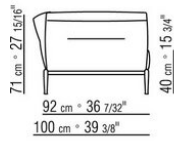

ПРИМ.: Невозможно составить комбинацию из элементов с разной глубиной (90 см и 100 см). Габаритные размеры подлокотника и спинки ориентировочные.

COD. 0236A2

COD. 0236A4

COD. 0236B1

COD. 0236B3

COD. 0236B5

COD. 0236C1

COD. 0236C3

COD. 0236D1

COD. 023602

COD. 023603

COD. 023604

COD. 023605

COD. 023661