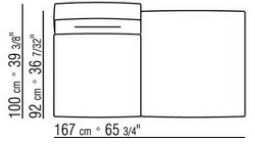

COD. 023631