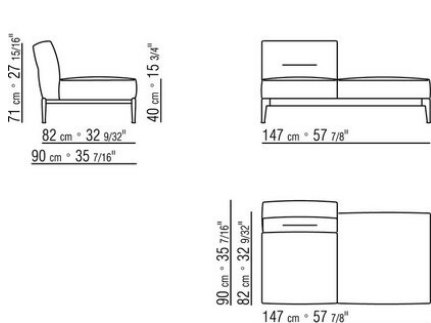

COD. 0236D1