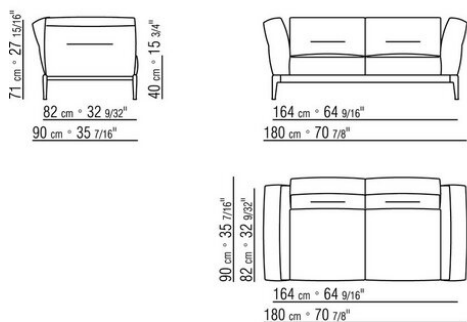

ПРИМ.: Невозможно составить комбинацию из элементов с разной глубиной (90 см и 100 см). Габаритные размеры подлокотника и спинки ориентировочные.

COD. 0236A2

COD. 0236A4

COD. 0236B1

COD. 0236B3

COD. 0236B5