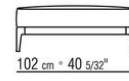

ПРИМ.: Невозможно составить комбинацию из элементов с разной глубиной (90 см и 100 см). Габаритные размеры подлокотника и спинки ориентировочные.

COD. 0236A2

COD. 0236A4

COD. 0236B1

COD. 0236B3

COD. 0236B5

COD. 023627

COD. 023631

COD. 023633

COD. 023650

COD. 023651

COD. 023699

0236XA

N.1 COD.023617 - ЛЕВАЯ СТОРОНА СМ.280 x100
N.1 COD.023627 - ЛЕВОСТОРОННИЙ ТЕРМИНАЛЬНЫЙ
МОДУЛЬ СМ.280 x100
N.8 COD.023699 - ПОДУШКА СМ.57 x48