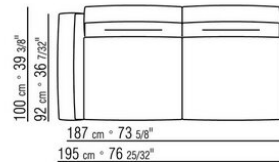

COD. 023613