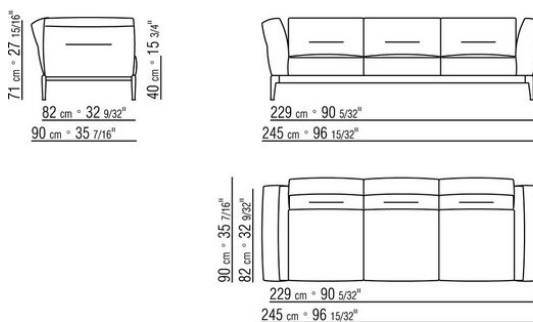

ПРИМ.: Невозможно составить комбинацию из элементов с разной глубиной (90 см и 100 см). Габаритные размеры подлокотника и спинки ориентировочные.

COD. 0236A2

COD. 0236A4

COD. 0236B1

COD. 0236B3

COD. 0236B5