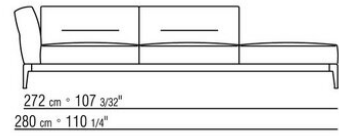

COD. 023627