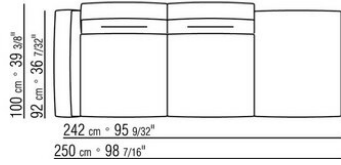

COD. 023625