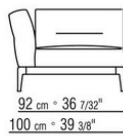

ПРИМ.: Невозможно составить комбинацию из элементов с разной глубиной (90 см и 100 см). Габаритные размеры подлокотника и спинки ориентировочные.

COD. 0236A2

COD. 0236A4

COD. 0236B1

COD. 0236B3

COD. 0236B5

COD. 0236C1

COD. 0236C3

COD. 0236D1

COD. 023602

COD. 023603

COD. 023604

COD. 023605

COD. 023661