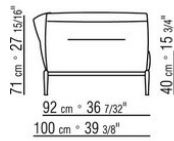

ПРИМ.: Невозможно составить комбинацию из элементов с разной глубиной (90 см и 100 см). Габаритные размеры подлокотника и спинки ориентировочные.

COD. 0236A2

COD. 0236A4

COD. 0236B1

COD. 0236B3

COD. 0236B5

COD. 0236C1

COD. 0236C3

COD. 0236D1

COD. 023602

COD. 023603

COD. 023604

COD. 023605

COD. 023661