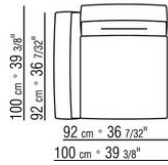

ПРИМ.: Невозможно составить комбинацию из элементов с разной глубиной (90 см и 100 см). Габаритные размеры подлокотника и спинки ориентировочные.

COD. 0236A2

COD. 0236A4

COD. 0236B1

COD. 0236B3

COD. 0236B5

COD. 0236C1

COD. 0236C3

COD. 0236D1

COD. 023602

COD. 023603

COD. 023604

COD. 023605

COD. 023661