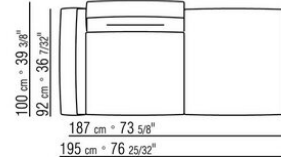

COD. 023623