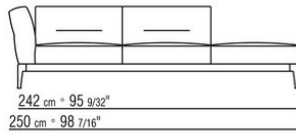

COD. 023625