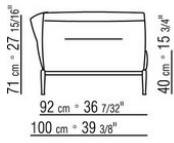

ПРИМ.: Невозможно составить комбинацию из элементов с разной глубиной (90 см и 100 см). Габаритные размеры подлокотника и спинки ориентировочные.

COD. 0236A2

COD. 0236A4

COD. 0236B1

COD. 0236B3

COD. 0236B5

COD. 023663

COD. 023611

COD. 023613

COD. 023615

COD. 023617

COD. 023621

COD. 023623

COD. 023625