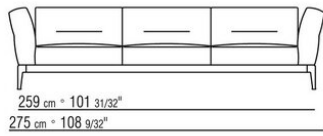

ПРИМ.: Невозможно составить комбинацию из элементов с разной глубиной (90 см и 100 см). Габаритные размеры подлокотника и спинки ориентировочные.

COD. 0236A2

COD. 0236A4

COD. 0236B1

COD. 0236B3

COD. 0236B5

COD. 0236C1

COD. 0236C3

COD. 0236D1

COD. 023602

COD. 023603

COD. 023604

COD. 023605

COD. 023661