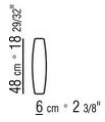

COD. 023627

COD. 023631

COD. 023633

COD. 023650

COD. 023651

COD. 023699

0236XA

N.1 COD.023617 - ЛЕВАЯ СТОРОНА СМ.280 x100
N.1 COD.023627 - ЛЕВОСТОРОННИЙ ТЕРМИНАЛЬНЫЙ
МОДУЛЬ СМ.280 x100
N.8 COD.023699 - ПОДУШКА СМ.57 x48