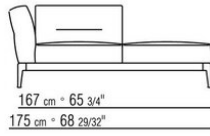

ПРИМ.: Невозможно составить комбинацию из элементов с разной глубиной (90 см и 100 см). Габаритные размеры подлокотника и спинки ориентировочные.

COD. 0236A2

COD. 0236A4

COD. 0236B1

COD. 0236B3

COD. 0236B5

COD. 023663

COD. 023611

COD. 023613

COD. 023615

COD. 023617

COD. 023621

COD. 023623

COD. 023625