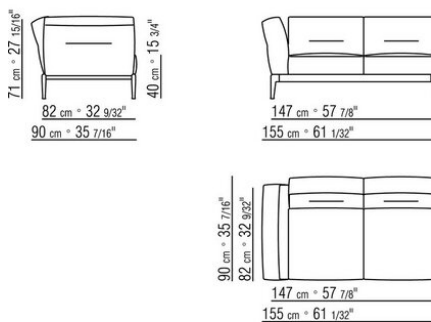

ПРИМ.: Невозможно составить комбинацию из элементов с разной глубиной (90 см и 100 см). Габаритные размеры подлокотника и спинки ориентировочные.

COD. 0236A2

COD. 0236A4

COD. 0236B1

COD. 0236B3

COD. 0236B5