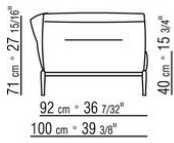

ПРИМ.: Невозможно составить комбинацию из элементов с разной глубиной (90 см и 100 см). Габаритные размеры подлокотника и спинки ориентировочные.

COD. 0236A2

COD. 0236A4

COD. 0236B1

COD. 0236B3

COD. 0236B5

COD. 023663

COD. 023611

COD. 023613

COD. 023615

COD. 023617

COD. 023621

COD. 023623

COD. 023625