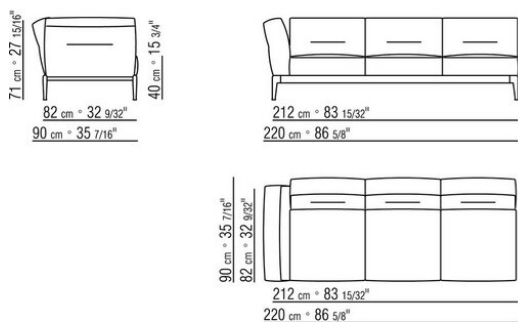

ПРИМ.: Невозможно составить комбинацию из элементов с разной глубиной (90 см и 100 см). Габаритные размеры подлокотника и спинки ориентировочные.

COD. 0236A2

COD. 0236A4

COD. 0236B1

COD. 0236B3

COD. 0236B5