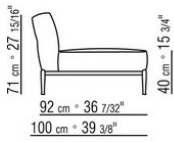

COD. 023631