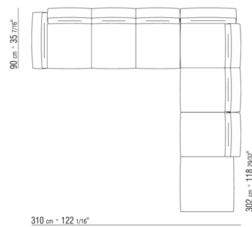

N.1 COD.0236B5 - ЛЕВАЯ СТОРОНА СМ.220 x90
N.1 COD.0236B3 - ЛЕВАЯ СТОРОНА СМ.155 x90
N.1 COD.0236D1 - ЛЕВЫЙ КЛЕММНЫЙ ЭЛЕМЕНТ СМ.147
x90
N.7 COD.023699 - ПОДУШКА СМ.57 x48

0236XC