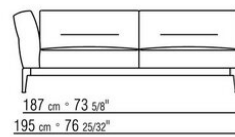

COD. 023613