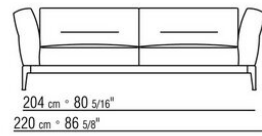

ПРИМ.: Невозможно составить комбинацию из элементов с разной глубиной (90 см и 100 см). Габаритные размеры подлокотника и спинки ориентировочные.

COD. 0236A2

COD. 0236A4

COD. 0236B1

COD. 0236B3

COD. 0236B5

COD. 0236C1

COD. 0236C3

COD. 0236D1

COD. 023602

COD. 023603

COD. 023604

COD. 023605

COD. 023661