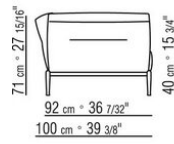

ПРИМ.: Невозможно составить комбинацию из элементов с разной глубиной (90 см и 100 см). Габаритные размеры подлокотника и спинки ориентировочные.

COD. 0236A2

COD. 0236A4

COD. 0236B1

COD. 0236B3

COD. 0236B5

COD. 023663

COD. 023611

COD. 023613

COD. 023615

COD. 023617

COD. 023621

COD. 023623

COD. 023625