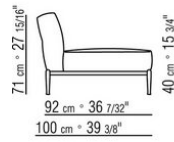

COD. 023633