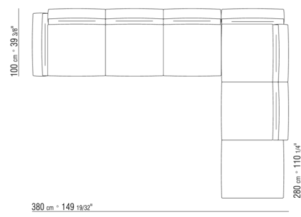

COD. 023627

COD. 023631

COD. 023633

COD. 023650

COD. 023651

COD. 023699

0236XA

N.1 COD.023617 - ЛЕВАЯ СТОРОНА СМ.280 x100
N.1 COD.023627 - ЛЕВОСТОРОННИЙ ТЕРМИНАЛЬНЫЙ
МОДУЛЬ СМ.280 x100
N.8 COD.023699 - ПОДУШКА СМ.57 x48