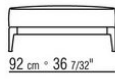

ПРИМ.: Невозможно составить комбинацию из элементов с разной глубиной (90 см и 100 см). Габаритные размеры подлокотника и спинки ориентировочные.

COD. 0236A2

COD. 0236A4

COD. 0236B1

COD. 0236B3

COD. 0236B5

COD. 023627

COD. 023631

COD. 023633

COD. 023650

COD. 023651

COD. 023699

0236XA

N.1 COD.023617 - ЛЕВАЯ СТОРОНА СМ.280 x100
N.1 COD.023627 - ЛЕВОСТОРОННИЙ ТЕРМИНАЛЬНЫЙ
МОДУЛЬ СМ.280 x100
N.8 COD.023699 - ПОДУШКА СМ.57 x48