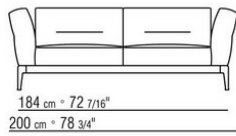

ПРИМ.: Невозможно составить комбинацию из элементов с разной глубиной (90 см и 100 см). Габаритные размеры подлокотника и спинки ориентировочные.

COD. 0236A2

COD. 0236A4

COD. 0236B1

COD. 0236B3

COD. 0236B5

COD. 0236C1

COD. 0236C3

COD. 0236D1

COD. 023602

COD. 023603

COD. 023604

COD. 023605

COD. 023661