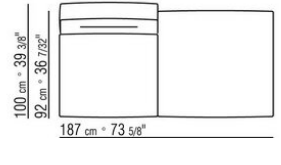

COD. 023633