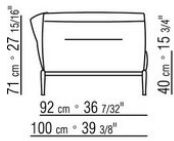

ПРИМ.: Невозможно составить комбинацию из элементов с разной глубиной (90 см и 100 см). Габаритные размеры подлокотника и спинки ориентировочные.

COD. 0236A2

COD. 0236A4

COD. 0236B1

COD. 0236B3

COD. 0236B5

COD. 0236C1

COD. 0236C3

COD. 0236D1

COD. 023602

COD. 023603

COD. 023604

COD. 023605

COD. 023661