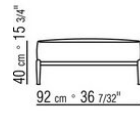

ПРИМ.: Невозможно составить комбинацию из элементов с разной глубиной (90 см и 100 см). Габаритные размеры подлокотника и спинки ориентировочные.

COD. 0236A2

COD. 0236A4

COD. 0236B1

COD. 0236B3

COD. 0236B5

COD. 023627

COD. 023631

COD. 023633

COD. 023650

COD. 023651

COD. 023699

0236XA

N.1 COD.023617 - ЛЕВАЯ СТОРОНА СМ.280 x100
N.1 COD.023627 - ЛЕВОСТОРОННИЙ ТЕРМИНАЛЬНЫЙ
МОДУЛЬ СМ.280 x100
N.8 COD.023699 - ПОДУШКА СМ.57 x48