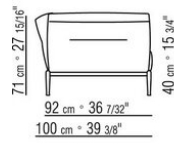

COD. 023627