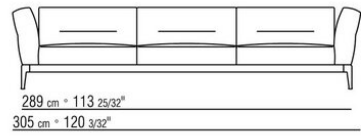

ПРИМ.: Невозможно составить комбинацию из элементов с разной глубиной (90 см и 100 см). Габаритные размеры подлокотника и спинки ориентировочные.

COD. 0236A2

COD. 0236A4

COD. 0236B1

COD. 0236B3

COD. 0236B5

COD. 0236C1

COD. 0236C3

COD. 0236D1

COD. 023602

COD. 023603

COD. 023604

COD. 023605

COD. 023661