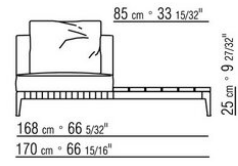

COD. 0274D9