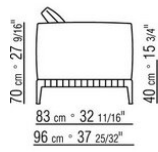

COD. 0274F5