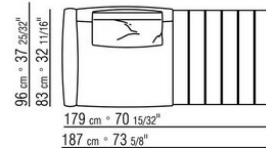

COD. 0274F5