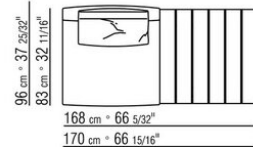

COD. 0274D9