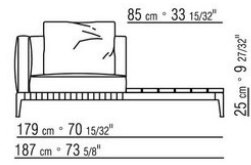

COD. 0274F5