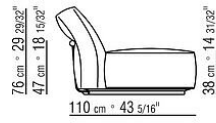

Bezug abziehbar sowohl in der Version aus Stoff als auch in der Version aus Leder

Keder in Grosgrain in allen Farben der Farbmusterkarte

COD. 02C002

COD. 02C003

COD. 02C004

COD. 02C005

COD. 02C007

COD. 02C011