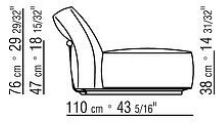

Bezug abziehbar sowohl in der Version aus Stoff als auch in der Version aus Leder

Keder in Grosgrain in allen Farben der Farbmusterkarte

COD. 02C002

COD. 02C003

COD. 02C004

COD. 02C005

COD. 02C007

COD. 02C011