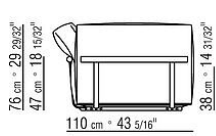

COD. 02C013