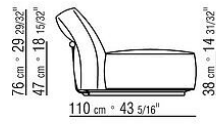

Bezug abziehbar sowohl in der Version aus Stoff als auch in der Version aus Leder

Keder in Grosgrain in allen Farben der Farbmusterkarte

COD. 02C002

COD. 02C003

COD. 02C004

COD. 02C005

COD. 02C007

COD. 02C011