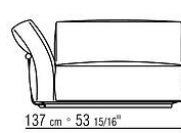

COD. 02C013