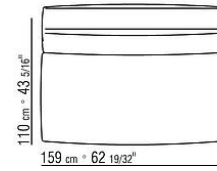

Bezug abziehbar sowohl in der Version aus Stoff als auch in der Version aus Leder

Keder in Grosgrain in allen Farben der Farbmusterkarte

COD. 02C002

COD. 02C003

COD. 02C004

COD. 02C005

COD. 02C007

COD. 02C011