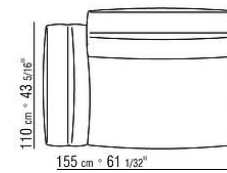

COD. 02C015