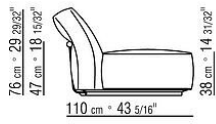

Bezug abziehbar sowohl in der Version aus Stoff als auch in der Version aus Leder

Keder in Grosgrain in allen Farben der Farbmusterkarte

COD. 02C002

COD. 02C003

COD. 02C004

COD. 02C005

COD. 02C007

COD. 02C011