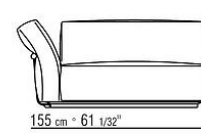

COD. 02C015