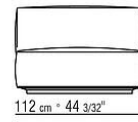

Bezug abziehbar sowohl in der Version aus Stoff als auch in der Version aus Leder

Keder in Grosgrain in allen Farben der Farbmusterkarte

COD. 02C002

COD. 02C003

COD. 02C004

COD. 02C005

COD. 02C007

COD. 02C011