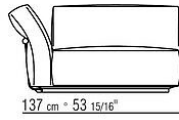

COD. 02C017