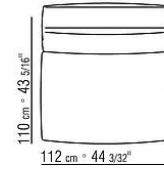

Bezug abziehbar sowohl in der Version aus Stoff als auch in der Version aus Leder

Keder in Grosgrain in allen Farben der Farbmusterkarte

COD. 02C002

COD. 02C003

COD. 02C004

COD. 02C005

COD. 02C007

COD. 02C011