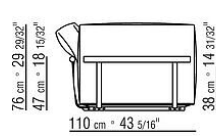

COD. 02C015