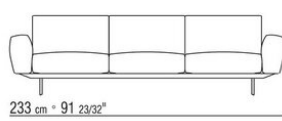

COD. 015G04