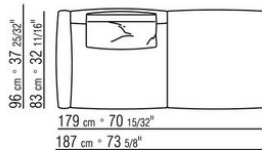

COD. 0274C3