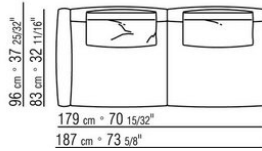

COD. 0274B3