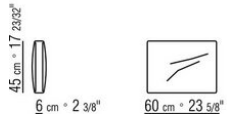

COD. 0274M9

0274XA

N.1 COD.0274B3 - FIANCO SX CM.187 x96  
N.1 COD.0274C7 - FIANCO TERM. SX CM.272 x96

0274XB

N.1 COD.0274D8 - ELEM.TERMINALE DX C/TAVOLINO  
LEGNO CM.170 x96  
N.1 COD.0274B2 - FIANCO DX CM.187 x96  
N.1 COD.0274D9 - ELEM.TERMINALE SX C/TAVOLINO  
LEGNO CM.170 x96