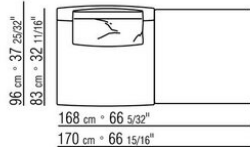

COD. 0274D7