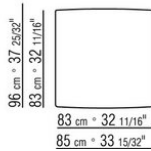

COD. 0274G0