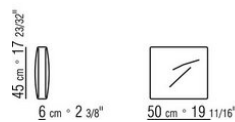

COD. 0274M9

0274XA

N.1 COD.0274B3 - FIANCO SX CM.187 x96  
N.1 COD.0274C7 - FIANCO TERM. SX CM.272 x96

0274XB

N.1 COD.0274D8 - ELEM.TERMINALE DX C/TAVOLINO  
LEGNO CM.170 x96  
N.1 COD.0274B2 - FIANCO DX CM.187 x96  
N.1 COD.0274D9 - ELEM.TERMINALE SX C/TAVOLINO  
LEGNO CM.170 x96