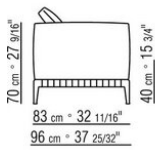

COD. 0274F3