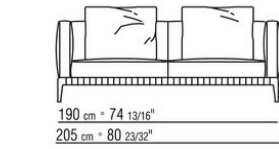

COD. 0274A3