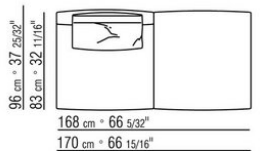

COD. 0274D3