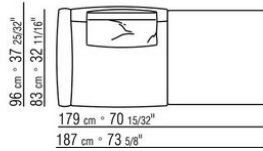

COD. 0274F3