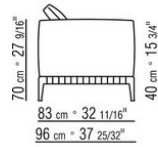

COD. 0274B3