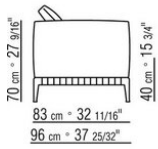

COD. 0274A3