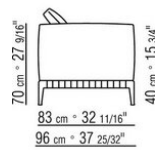

COD. 0274F9