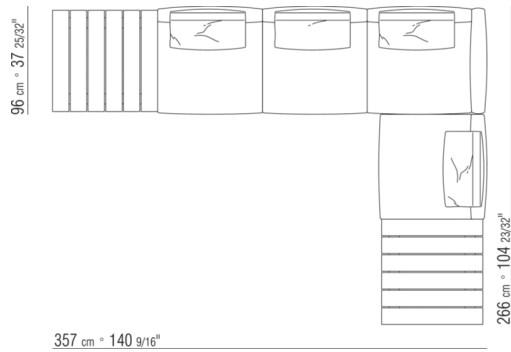

COD. 0274M9

0274XA

N.1 COD.0274B3 - FIANCO SX CM.187 x96  
N.1 COD.0274C7 - FIANCO TERM. SX CM.272 x96

0274XB

N.1 COD.0274D8 - ELEM.TERMINALE DX C/TAVOLINO  
LEGNO CM.170 x96  
N.1 COD.0274B2 - FIANCO DX CM.187 x96  
N.1 COD.0274D9 - ELEM.TERMINALE SX C/TAVOLINO  
LEGNO CM.170 x96