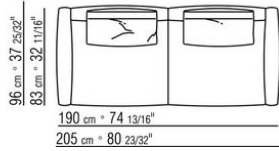

COD. 0274A3