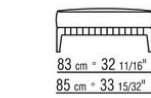

COD. 0274G0