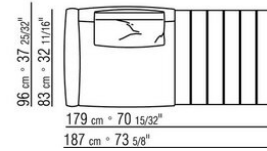

COD. 0274F5