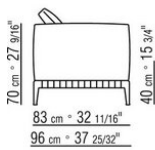

COD. 0274F7