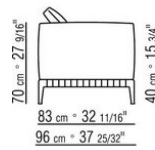

COD. 0274F5