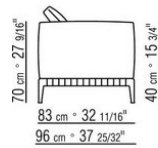

COD. 0274C3