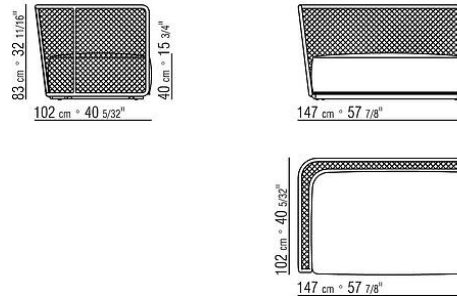

**Окантовка обивки** из репсовой ленты любого цвета по каталогу образцов

**Обивка** съемная из ткани

**Чехол** из непромокаемого материала. По запросу за дополнительную плату

COD. 02C7B1

COD. 02C7B5

COD. 02C7B9