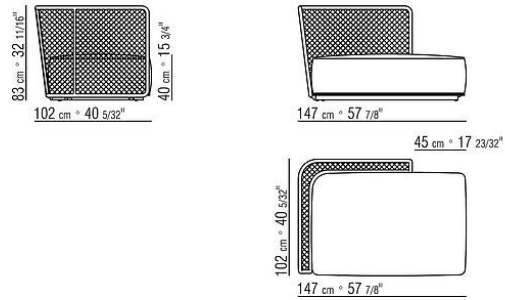

COD. 02C7C5