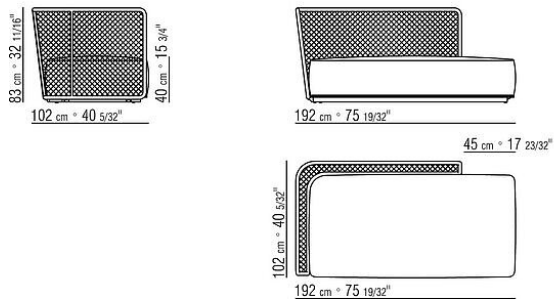

COD. 02C7C9

COD. 02C7M4