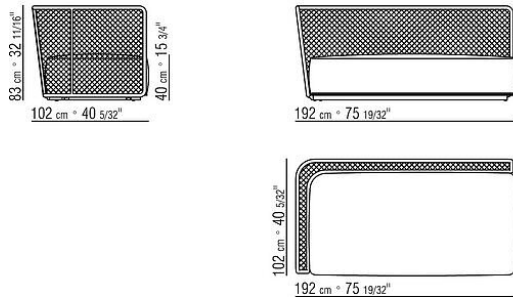

**Окантовка обивки** из репсовой ленты любого цвета по каталогу образцов

**Обивка** съемная из ткани

**Чехол** из непромокаемого материала. По запросу за дополнительную плату

COD. 02C7B1

COD. 02C7B5

COD. 02C7B9