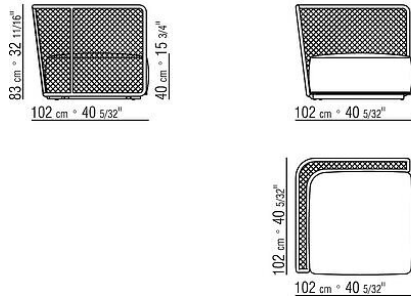

**Окантовка обивки** из репсовой ленты любого цвета по каталогу образцов

**Обивка** съемная из ткани

**Чехол** из непромокаемого материала. По запросу за дополнительную плату

COD. 02C7B1

COD. 02C7B5

COD. 02C7B9