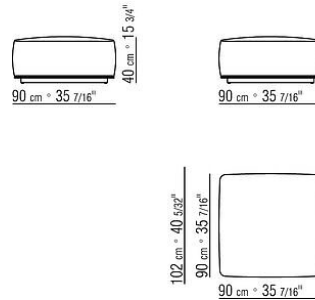

COD. 02C7G0

COD. 02C7M5