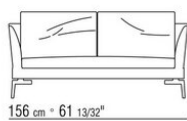

COD. 015D02