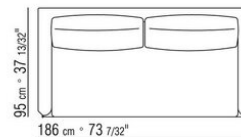

COD. 015D07