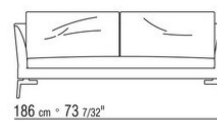

COD. 015D07