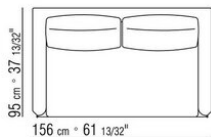

COD. 015D02