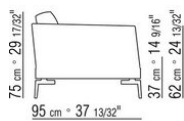

COD. 015D02