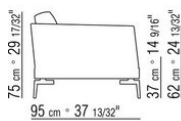

COD. 015D07