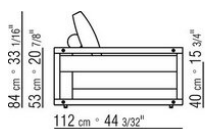

COD. 0289B1