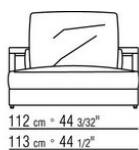

COD. 0289A3