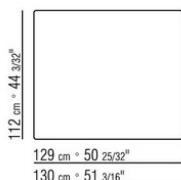

COD. 0289G1