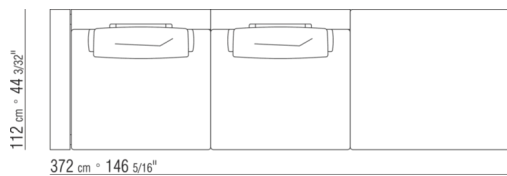

COD. 0289M8

COD. 0289M9

0289XA

N.1 COD.0289B1 - ЛЕВАЯ СТОРОНА СМ.130 x112
N.1 COD.0289A3 - ЭЛЕМЕНТ СМ.113 x112
N.1 COD.0289B0 - ПРАВАЯ СТОРОНА СМ.130 x112

0289XB

N.1 COD.0289B1 - ЛЕВАЯ СТОРОНА СМ.130 x112
N.1 COD.0289A3 - ЭЛЕМЕНТ СМ.113 x112
N.1 COD.0289G1 - ПУФ СМ.130 x112

0289XC

N.1 COD.0289B1 - ЛЕВАЯ СТОРОНА СМ.130 x112
N.1 COD.0289A3 - ЭЛЕМЕНТ СМ.113 x112
N.2 COD.0289G8 - Шезлонги | Кушетки СМ.83 x200

0289XD

N.2 COD.0289B1 - ЛЕВАЯ СТОРОНА СМ.130 x112
N.2 COD.0289A3 - ЭЛЕМЕНТ СМ.113 x112
N.1 COD.0289G1 - ПУФ СМ.130 x112