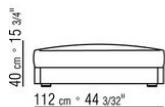

COD. 0289G1