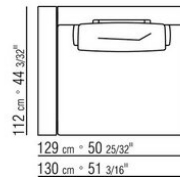

COD. 0289B1