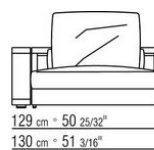

COD. 0289B1