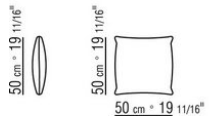

COD. 0289M8

COD. 0289M9

0289XA

N.1 COD.0289B1 - ЛЕВАЯ СТОРОНА СМ.130 x112
N.1 COD.0289A3 - ЭЛЕМЕНТ СМ.113 x112
N.1 COD.0289B0 - ПРАВАЯ СТОРОНА СМ.130 x112

0289XB

N.1 COD.0289B1 - ЛЕВАЯ СТОРОНА СМ.130 x112
N.1 COD.0289A3 - ЭЛЕМЕНТ СМ.113 x112
N.1 COD.0289G1 - ПУФ СМ.130 x112