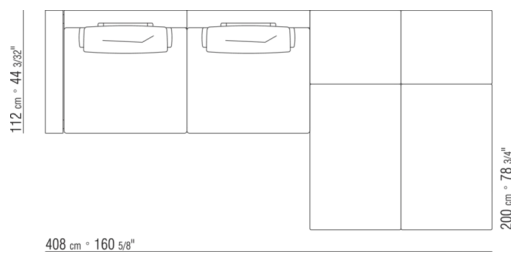

COD. 0289M8

COD. 0289M9

0289XA

N.1 COD.0289B1 - ЛЕВАЯ СТОРОНА СМ.130 x112
N.1 COD.0289A3 - ЭЛЕМЕНТ СМ.113 x112
N.1 COD.0289B0 - ПРАВАЯ СТОРОНА СМ.130 x112

0289XB

N.1 COD.0289B1 - ЛЕВАЯ СТОРОНА СМ.130 x112
N.1 COD.0289A3 - ЭЛЕМЕНТ СМ.113 x112
N.1 COD.0289G1 - ПУФ СМ.130 x112

0289XC

N.1 COD.0289B1 - ЛЕВАЯ СТОРОНА СМ.130 x112
N.1 COD.0289A3 - ЭЛЕМЕНТ СМ.113 x112
N.2 COD.0289G8 - Шезлонги | Кушетки СМ.83 x200

0289XD

N.2 COD.0289B1 - ЛЕВАЯ СТОРОНА СМ.130 x112
N.2 COD.0289A3 - ЭЛЕМЕНТ СМ.113 x112
N.1 COD.0289G1 - ПУФ СМ.130 x112