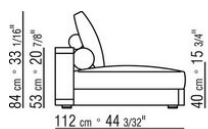

COD. 0289A3