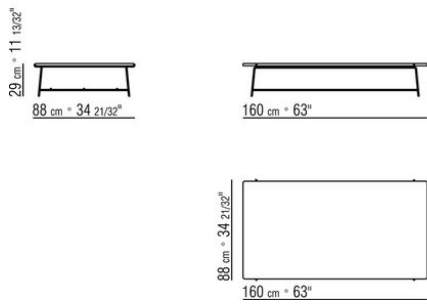

Tischplatte: aus iroko-massivholz in den ausführungen natur, gebeizt grau, gebeizt

braun, lackiert weiss oder aus stein in den ausführungen porphyr, cardoso-stein, lavastein, beola silbergneis. Die massnahme 300x105 ist nicht mit tischplatte aus stein erhältlich

Beine: beine mit kunststoffgleitern.

Cover: aus wasserdichtem material. Die schutzhülle ist auf anfrage gegen aufpreis erhältlich.

COD. 0282H0

COD. 0282H2

COD. 0282H5

COD. 0282K2

COD. 0282K5