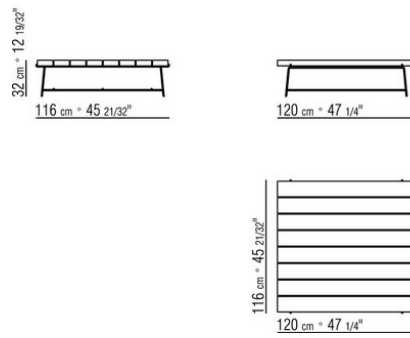

Tischplatte: aus iroko-massivholz in den ausführungen natur, gebeizt grau, gebeizt

braun, lackiert weiss oder aus stein in den ausführungen porphyr, cardoso-stein, lavastein, beola silbergneis. Die massnahme 300x105 ist nicht mit tischplatte aus stein erhältlich

Beine: beine mit kunststoffgleitern.

Cover: aus wasserdichtem material. Die schutzhülle ist auf anfrage gegen aufpreis erhältlich.

COD. 0282H0

COD. 0282H2

COD. 0282H5

COD. 0282K2

COD. 0282K5