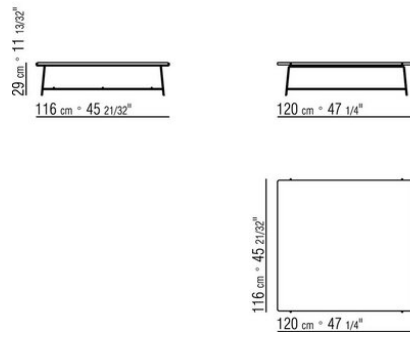

COD. 0282H2