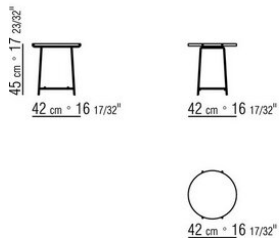

COD. 0282H0