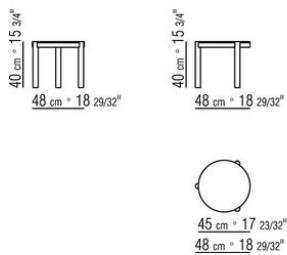

COD. 024971

COD. 024970