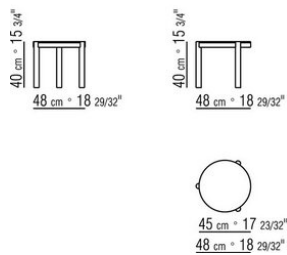

COD. 024976

COD. 024975