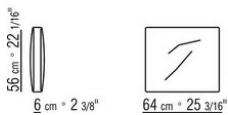

COD. 020699

0206XA

- N.1 COD.020613 - COTE / ANGLE / ACC. ETROIT G CM.348 x99
- N.1 COD.020610 - COTE / ANGLE / ACC. ETROIT D CM.291 x99
- N.2 COD.020697 - ROULEAU Ø 12 CM.45 x
- N.2 COD.020698 - COUSSIN CM.64 x56
- N.3 COD.020699 - COUSSIN CM.82 x56

0206XB

- N.1 COD.020653 - COTE / ANGLE / ACC.LARGE G CM.348 x99
- N.1 COD.020618 - ELEMENT/ANGLE CM.274 x99
- N.1 COD.020697 - ROULEAU Ø 12 CM.45 x
- N.4 COD.020698 - COUSSIN CM.64 x56
- N.2 COD.020699 - COUSSIN CM.82 x56