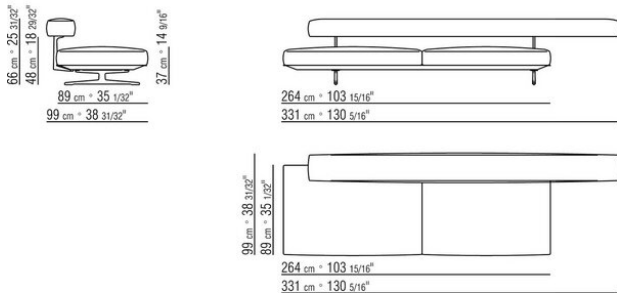

COD. 020621