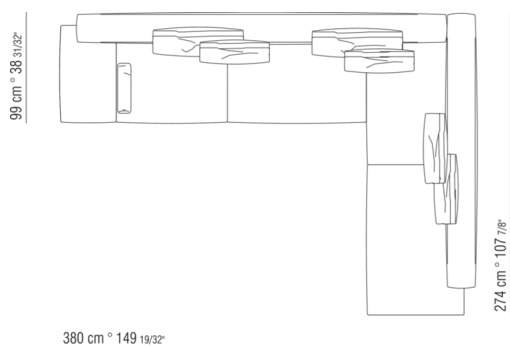

COD. 020699

0206XA

- N.1 COD.020613 - COTE / ANGLE / ACC. ETROIT G CM.348 x99
- N.1 COD.020610 - COTE / ANGLE / ACC. ETROIT D CM.291 x99
- N.2 COD.020697 - ROULEAU Ø 12 CM.45 x
- N.2 COD.020698 - COUSSIN CM.64 x56
- N.3 COD.020699 - COUSSIN CM.82 x56

0206XB

- N.1 COD.020653 - COTE / ANGLE / ACC.LARGE G CM.348 x99
- N.1 COD.020618 - ELEMENT/ANGLE CM.274 x99
- N.1 COD.020697 - ROULEAU Ø 12 CM.45 x
- N.4 COD.020698 - COUSSIN CM.64 x56
- N.2 COD.020699 - COUSSIN CM.82 x56