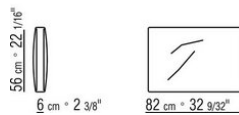

COD. 020699

0206XA

- N.1 COD.020613 - COTE / ANGLE / ACC. ETROIT G CM.348 x99
- N.1 COD.020610 - COTE / ANGLE / ACC. ETROIT D CM.291 x99
- N.2 COD.020697 - ROULEAU Ø 12 CM.45 x
- N.2 COD.020698 - COUSSIN CM.64 x56
- N.3 COD.020699 - COUSSIN CM.82 x56

0206XB

- N.1 COD.020653 - COTE / ANGLE / ACC.LARGE G CM.348 x99
- N.1 COD.020618 - ELEMENT/ANGLE CM.274 x99
- N.1 COD.020697 - ROULEAU Ø 12 CM.45 x
- N.4 COD.020698 - COUSSIN CM.64 x56
- N.2 COD.020699 - COUSSIN CM.82 x56