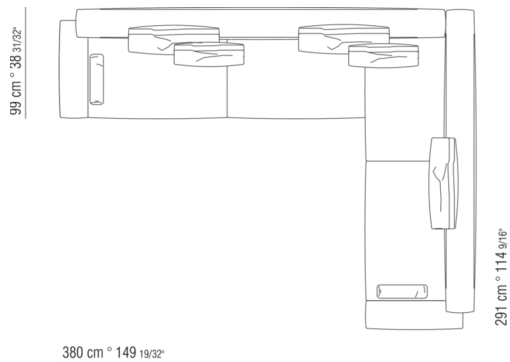

COD. 020699

0206XA

- N.1 COD.020613 - COTE / ANGLE / ACC. ETROIT G CM.348 x99
- N.1 COD.020610 - COTE / ANGLE / ACC. ETROIT D CM.291 x99
- N.2 COD.020697 - ROULEAU Ø 12 CM.45 x
- N.2 COD.020698 - COUSSIN CM.64 x56
- N.3 COD.020699 - COUSSIN CM.82 x56