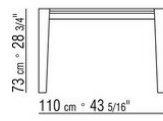

COD. 023381