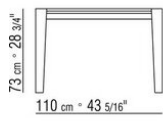

COD. 023380