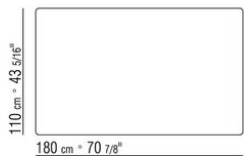

COD. 023380