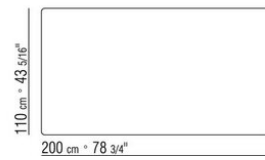

COD. 023381