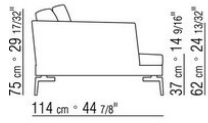

COD. 015D42