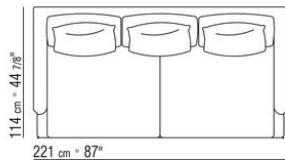

COD. 015D43