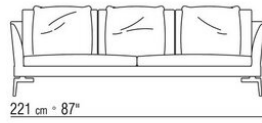

COD. 015D43