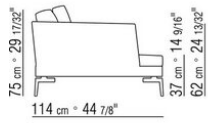

COD. 015D43