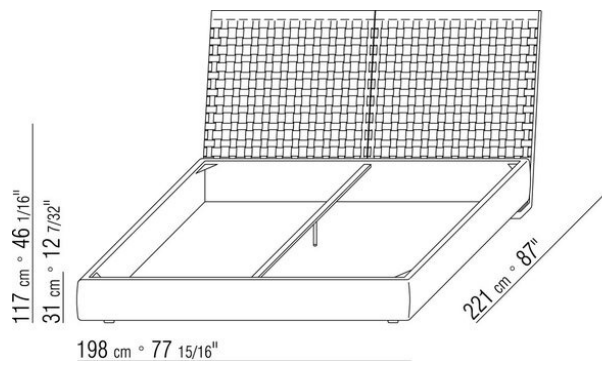

COD. 014LS1

COD. 014LS2

COD. 014LS3

COD. 014LS5

COD. 014LS6

COD. 014LS8

014LXA

- N.3 COD.014L98 - KISSEN CM.63 x55
- N.1 COD.014L17 - ECKELEMEN / ENDELEMEN L / KERNLEDER CM.198 x97
- N.1 COD.014L40 - SOFA / ECKELEMEN RUECK ARM KERNLEDER CM.225 x97
- N.3 COD.014L99 - KISSEN CM.52 x48

014LXB

- N.3 COD.014L98 - KISSEN CM.63 x55
- N.1 COD.014L19 - ECKELEMEN / ENDELEMEN L / KERNLEDER CM.283 x97
- N.1 COD.014L25 - LANGE ECKE L / MIT KERNLEDERARMLEHNE CM.283 x97
- N.5 COD.014L99 - KISSEN CM.52 x48