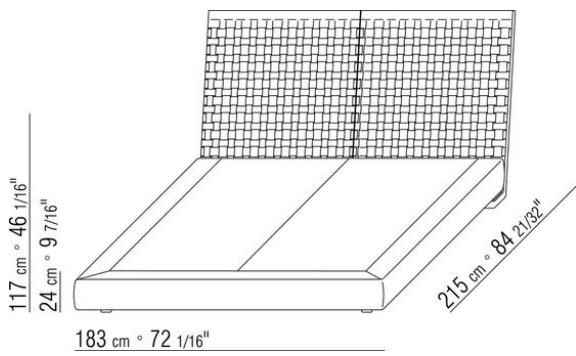

COD. 014LL3