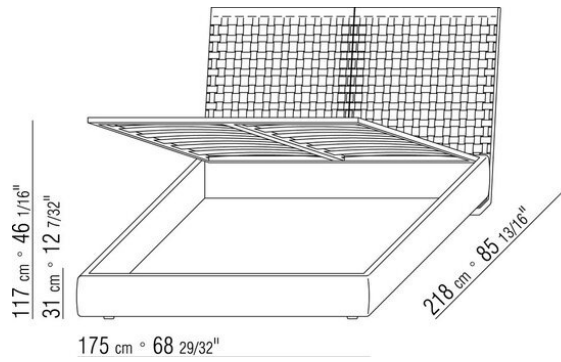

COD. 014LN2