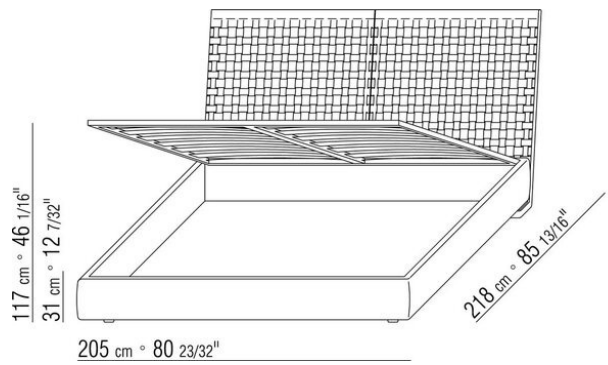

COD. 014LN5