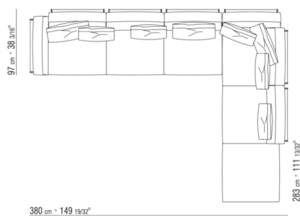

COD. 014LS1

COD. 014LS2

COD. 014LS3

COD. 014LS5

COD. 014LS6

COD. 014LS8

014LXA

- N.3 COD.014L98 - KISSEN CM.63 x55
- N.1 COD.014L17 - ECKELEMEN / ENDELEMEN L / KERNLEDER CM.198 x97
- N.1 COD.014L40 - SOFA / ECKELEMEN RUECK ARM KERNLEDER CM.225 x97
- N.3 COD.014L99 - KISSEN CM.52 x48

014LXB

- N.3 COD.014L98 - KISSEN CM.63 x55
- N.1 COD.014L19 - ECKELEMEN / ENDELEMEN L / KERNLEDER CM.283 x97
- N.1 COD.014L25 - LANGE ECKE L / MIT KERNLEDERARMLEHNE CM.283 x97
- N.5 COD.014L99 - KISSEN CM.52 x48