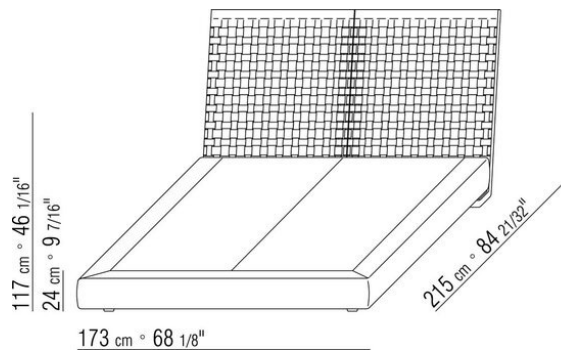

COD. 014LL2