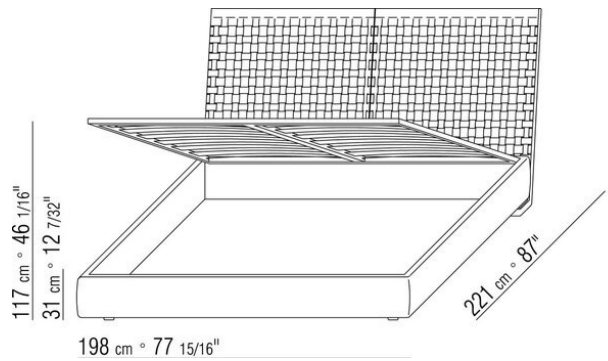

COD. 014LS1

COD. 014LS2

COD. 014LS3

COD. 014LS5

COD. 014LS6

COD. 014LS8

014LXA

- N.3 COD.014L98 - KISSEN CM.63 x55
- N.1 COD.014L17 - ECKELEMEN / ENDELEMEN L / KERNLEDER CM.198 x97
- N.1 COD.014L40 - SOFA / ECKELEMEN RUECK ARM KERNLEDER CM.225 x97
- N.3 COD.014L99 - KISSEN CM.52 x48