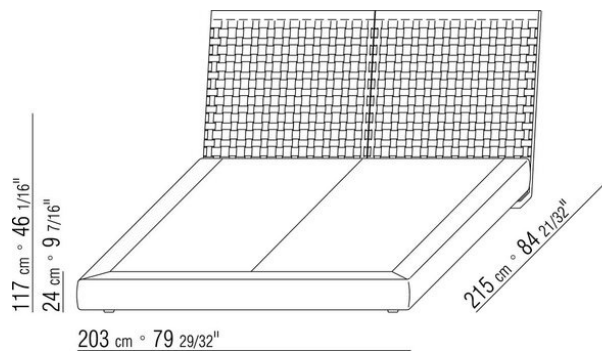

COD. 014LL5