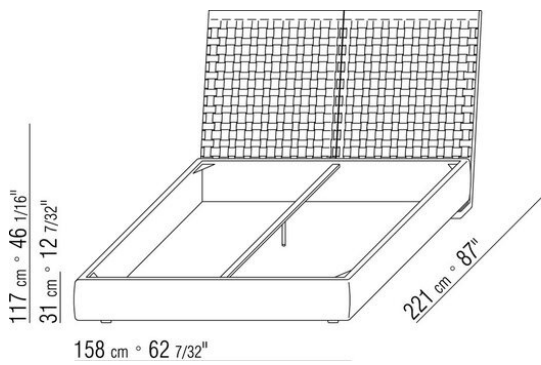

COD. 014LS1

COD. 014LS2

COD. 014LS3

COD. 014LS5

COD. 014LS6

COD. 014LS8

014LXA

- N.3 COD.014L98 - KISSEN CM.63 x55
- N.1 COD.014L17 - ECKELEMEN / ENDELEMEN L / KERNLEDER CM.198 x97
- N.1 COD.014L40 - SOFA / ECKELEMEN RUECK ARM KERNLEDER CM.225 x97
- N.3 COD.014L99 - KISSEN CM.52 x48

014LXB

- N.3 COD.014L98 - KISSEN CM.63 x55
- N.1 COD.014L19 - ECKELEMEN / ENDELEMEN L / KERNLEDER CM.283 x97
- N.1 COD.014L25 - LANGE ECKE L / MIT KERNLEDERARMLEHNE CM.283 x97
- N.5 COD.014L99 - KISSEN CM.52 x48