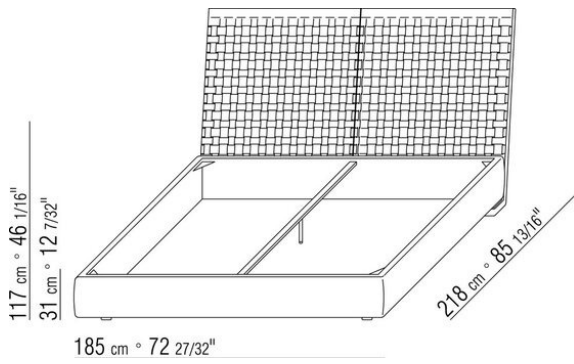

COD. 014LS3