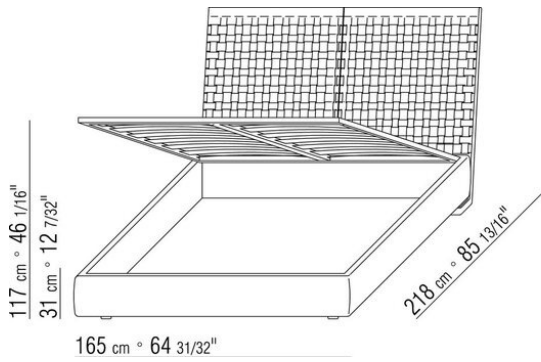

COD. 014LN1