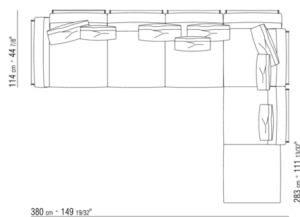

- N.4 COD.014L98 - KISSEN CM.63 x55
- N.1 COD.014V19 - ECKELEMEN / ENDELEMEN L / KERNLEDER CM.283 x114
- N.1 COD.014L25 - LANGE ECKE L / MIT KERNLEDERARMLEHNE CM.283 x97
- N.4 COD.014L99 - KISSEN CM.52 x48