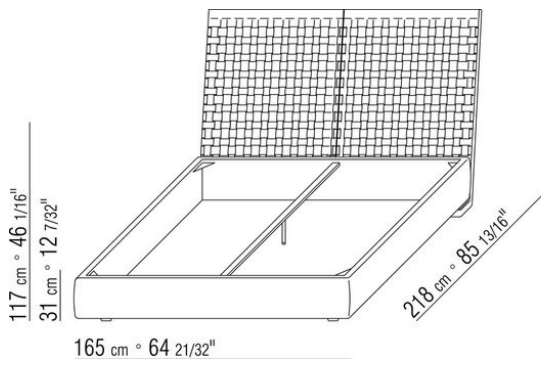

COD. 014LS1

COD. 014LS2

COD. 014LS3

COD. 014LS5

COD. 014LS6

COD. 014LS8

014LXA

- N.3 COD.014L98 - KISSEN CM.63 x55
- N.1 COD.014L17 - ECKELEMEN / ENDELEMEN L / KERNLEDER CM.198 x97
- N.1 COD.014L40 - SOFA / ECKELEMEN RUECK ARM KERNLEDER CM.225 x97
- N.3 COD.014L99 - KISSEN CM.52 x48