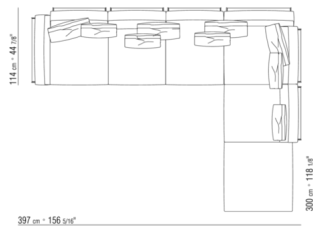

- N.1 COD.014V19 - ECKELEMENT / ENDELEMENT L / KERNLEDER CM.283 x114
- N.1 COD.014V91 - LANGE ECKE L / MIT KERNLEDERARMLEHNE CM.300 x114
- N.5 COD.014L99 - KISSEN CM.52 x48
- N.4 COD.014L98 - KISSEN CM.63 x55