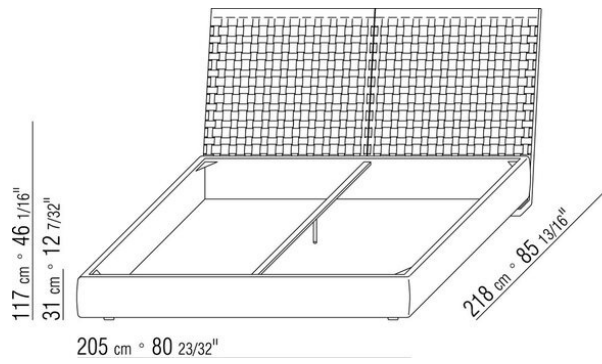

COD. 014LS1

COD. 014LS2

COD. 014LS3

COD. 014LS5

COD. 014LS6

COD. 014LS8

014LXA

- N.3 COD.014L98 - KISSEN CM.63 x55
- N.1 COD.014L17 - ECKELEMEN / ENDELEMEN L / KERNLEDER CM.198 x97
- N.1 COD.014L40 - SOFA / ECKELEMEN RUECK ARM KERNLEDER CM.225 x97
- N.3 COD.014L99 - KISSEN CM.52 x48

014LXB

- N.3 COD.014L98 - KISSEN CM.63 x55
- N.1 COD.014L19 - ECKELEMEN / ENDELEMEN L / KERNLEDER CM.283 x97
- N.1 COD.014L25 - LANGE ECKE L / MIT KERNLEDERARMLEHNE CM.283 x97
- N.5 COD.014L99 - KISSEN CM.52 x48