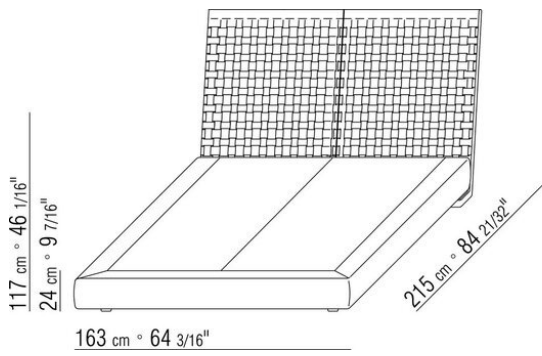

COD. 014LL1