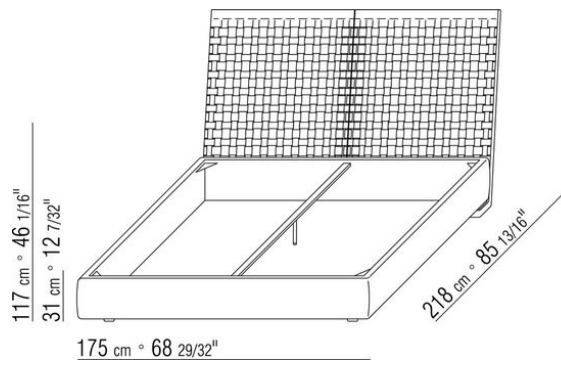

COD. 014LS1

COD. 014LS2

COD. 014LS3

COD. 014LS5

COD. 014LS6

COD. 014LS8

014LXA

- N.3 COD.014L98 - KISSEN CM.63 x55
- N.1 COD.014L17 - ECKELEMEN / ENDELEMEN L / KERNLEDER CM.198 x97
- N.1 COD.014L40 - SOFA / ECKELEMEN RUECK ARM KERNLEDER CM.225 x97
- N.3 COD.014L99 - KISSEN CM.52 x48