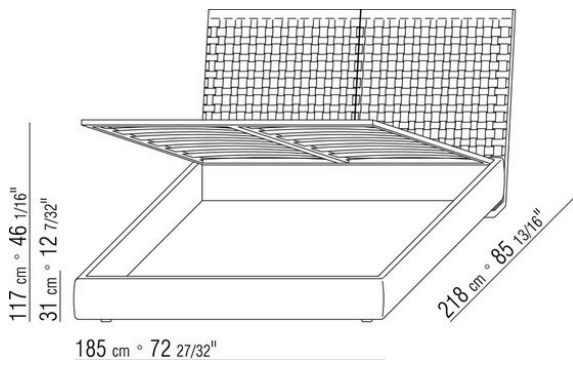

COD. 014LN3