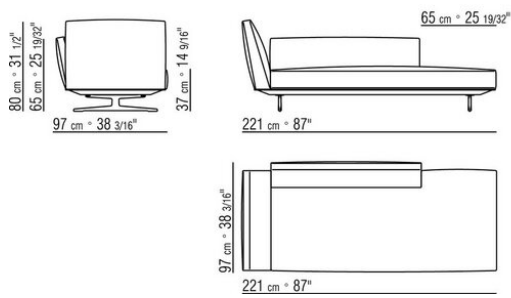

Revêtement déhoussable que ce soit en version

COD. 015R29

COD. 015R31

COD. 015R33

015RXA

- N.1 COD.015R15 - COTE G CM.221 x100
- N.2 COD.015R97 - COUSSIN CM.54 x24
- N.2 COD.015R99 - COUSSIN CM.52 x48
- N.1 COD.015R23 - COTE TERMINAL G CM.221 x100
- N.2 COD.015R98 - COUSSIN CM.63 x55

015RXB

- N.1 COD.015R05 - CANAPE CM.307 x100
- N.3 COD.015R97 - COUSSIN CM.54 x24
- N.4 COD.015R99 - COUSSIN CM.52 x48
- N.1 COD.015R10 - COTE D CM.156 x100
- N.3 COD.015R98 - COUSSIN CM.63 x55