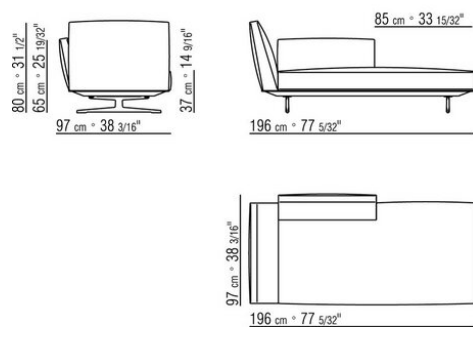

Revêtement déhoussable que ce soit en version

COD. 015R29

COD. 015R31

COD. 015R33

015RXA

- N.1 COD.015R15 - COTE G CM.221 x100
- N.2 COD.015R97 - COUSSIN CM.54 x24
- N.2 COD.015R99 - COUSSIN CM.52 x48
- N.1 COD.015R23 - COTE TERMINAL G CM.221 x100
- N.2 COD.015R98 - COUSSIN CM.63 x55

015RXB

- N.1 COD.015R05 - CANAPE CM.307 x100
- N.3 COD.015R97 - COUSSIN CM.54 x24
- N.4 COD.015R99 - COUSSIN CM.52 x48
- N.1 COD.015R10 - COTE D CM.156 x100
- N.3 COD.015R98 - COUSSIN CM.63 x55