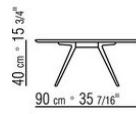

Tischhöhe: Tischchen mit Holzplatte h.40cm, mit Marmorplatte h.41cm

COD. 023870

COD. 023871

COD. 023874

COD. 023875

COD. 023877

COD. 023878

COD. 023879