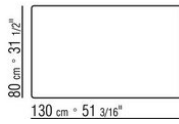

Tischhöhe: Tischchen mit Holzplatte h.40cm, mit Marmorplatte h.41cm

COD. 023870

COD. 023871

COD. 023874

COD. 023875

COD. 023877

COD. 023878

COD. 023879