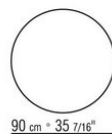

Tischhöhe: Tischchen mit Holzplatte h.40cm, mit Marmorplatte h.41cm

COD. 023870

COD. 023871

COD. 023874

COD. 023875

COD. 023877

COD. 023878

COD. 023879