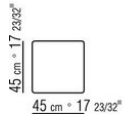

Tischhöhe: Tischchen mit Holzplatte h.40cm, mit Marmorplatte h.41cm

COD. 023870

COD. 023871

COD. 023874

COD. 023875

COD. 023877

COD. 023878

COD. 023879