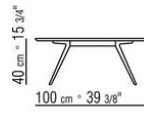

Tischplatte aus Holz Nussbaum Canaletto in den Ausführungen Rohholzeffekt, Natur und gebeizt extra; oder Esche in den Ausführungen Natur, gebeizt Nussbaum, gebeizt Teak, gebeizt Wengé, gebeizt Braun, gebeizt Ebenholz; oder Eiche in der Oberfläche Rohholzeffekt. Lack hochglanz: weiß, schwarz, lila, kiefergrün, lachsfarbe,

Tischhöhe: Tischchen mit Holzplatte h.40cm, mit Marmorplatte h.41cm

COD. 023870

COD. 023871

COD. 023874

COD. 023875

COD. 023877

COD. 023878

COD. 023879