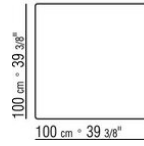

Tischplatte aus Holz Nussbaum Canaletto in den Ausführungen Rohholzeffekt, Natur und gebeizt extra; oder Esche in den Ausführungen Natur, gebeizt Nussbaum, gebeizt Teak, gebeizt Wengé, gebeizt Braun, gebeizt Ebenholz; oder Eiche in der Oberfläche Rohholzeffekt. Lack hochglanz: weiß, schwarz, lila, kiefergrün, lachsfarbe,

Tischhöhe: Tischchen mit Holzplatte h.40cm, mit Marmorplatte h.41cm

COD. 023870

COD. 023871

COD. 023874

COD. 023875

COD. 023877

COD. 023878

COD. 023879