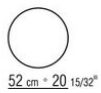

Tischhöhe: Tischchen mit Holzplatte h.40cm, mit Marmorplatte h.41cm

COD. 023870

COD. 023871

COD. 023874

COD. 023875

COD. 023877

COD. 023878

COD. 023879