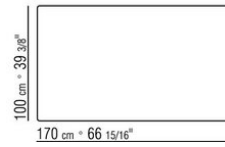

Tischhöhe: Tischchen mit Holzplatte h.40cm, mit Marmorplatte h.41cm

COD. 023870

COD. 023871

COD. 023874

COD. 023875

COD. 023877

COD. 023878

COD. 023879