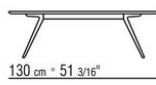

Tischhöhe: Tischchen mit Holzplatte h.40cm, mit Marmorplatte h.41cm

COD. 023870

COD. 023871

COD. 023874

COD. 023875

COD. 023877

COD. 023878

COD. 023879