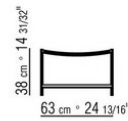

COD. 012LG0