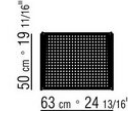

COD. 012LG0