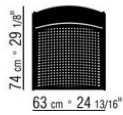

COD. 012LA1