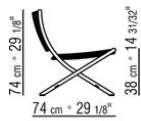

COD. 012LA1