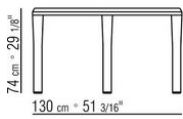

**Pies** de metal en los acabados satinado, cromado, bruñido, cromo negro y antracita brillante. Apoyo en el suelo con conteras de material termoplástico.

COD. 02B280

COD. 02B282

COD. 02B283

130 cm x 51 3/16\"/>

130 cm x 51 3/16\"/>

COD. 02B284

160 cm x 63\"/>

160 cm x 63\"/>

160 cm x 63\"/>

COD. 02B285

105 cm x 41 11/32\"/>

210 cm x 82 11/16\"/>

210 cm x 82 11/16\"/>

COD. 02B286

105 cm x 41 11/32\"/>

260 cm x 102 3/8\"/>

260 cm x 102 3/8\"/>

COD. 02B287

105 cm x 41 11/32\"/>

300 cm x 118 1/8\"/>

300 cm x 118 1/8\"/>