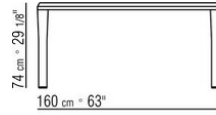

COD. 02B282