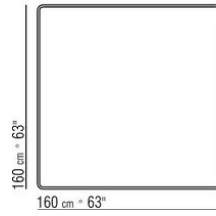

COD. 02B282