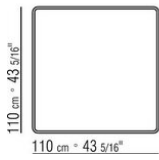

COD. 02B280