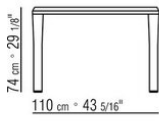

COD. 02B280