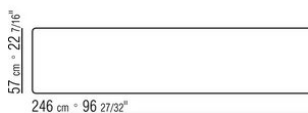

COD. 02A358

COD. 02A352