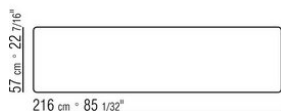

COD. 02A360