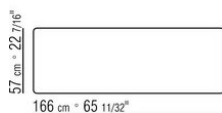

COD. 02A356

COD. 02A350