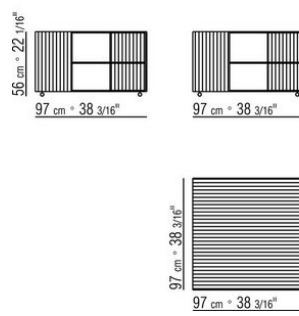

Farben: testa di moro dunkelbraun (6004), schwarz (6005), oliv-grau (6003), sand (6001).

Beine: aus Metall mit Pulverbeschichtung. Beine mit Kunststoffgleitern

COD. 011M88

COD. 011M89

COD. 011M87

COD. 011M86

011MXA

- N.1 COD.011M79 - KERNLEDERREGAL L /ARMLEHNE CM.122 x24
- N.1 COD.011M72 - ARMLEHNE CM.122 x24
- N.3 COD.011M11 - ELEMENT CM.100 x122
- N.2 COD.011M99 - KISSEN CM.60 x60
- N.3 COD.011M97 - KISSEN MIT ROLLE CM.80 x60
- N.2 COD.011M93 - KISSEN CM.40 x40
- N.1 COD.011M92 - KISSEN CM.60 x55