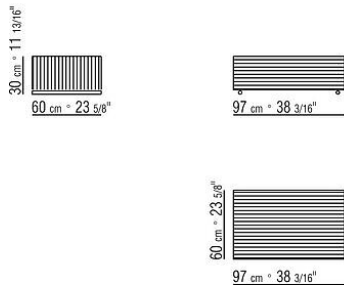

Farben: testa di moro dunkelbraun (6004), schwarz (6005), oliv-grau (6003), sand (6001).

Beine: aus Metall mit Pulverbeschichtung. Beine mit Kunststoffgleitern

COD. 011M88

COD. 011M89

COD. 011M87

COD. 011M86