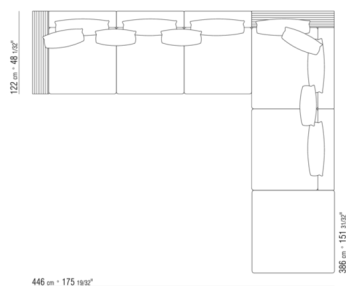

011MXD

- N.2 COD.011M79 - KERNLEDERREGAL L /ARMLEHNE CM.122 x24
- N.3 COD.011M11 - ELEMENT CM.100 x122
- N.2 COD.011M06 - ELEMENT CM.120 x122
- N.1 COD.011M50 - HOCKER CM.122 x122
- N.6 COD.011M97 - KISSEN MIT ROLLE CM.80 x60
- N.2 COD.011M99 - KISSEN CM.60 x60
- N.3 COD.011M92 - KISSEN CM.60 x55

011MXF