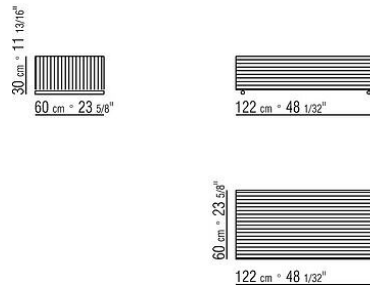

Farben: testa di moro dunkelbraun (6004), schwarz (6005), oliv-grau (6003), sand (6001).

Beine: aus Metall mit Pulverbeschichtung. Beine mit Kunststoffgleitern

COD. 011M88

COD. 011M89

COD. 011M87

COD. 011M86