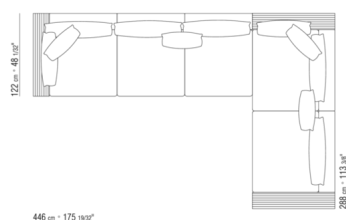

- N.2 COD.011M79 - KERNLEDERREGAL L /ARMLEHNE CM.122 x24
- N.3 COD.011M11 - ELEMENT CM.100 x122
- N.2 COD.011M06 - ELEMENT CM.120 x122
- N.1 COD.011M78 - ARMLEHNE KERNLEDER CM.122 x24
- N.5 COD.011M97 - KISSEN MIT ROLLE CM.80 x60
- N.2 COD.011M95 - KISSEN MIT ROLLE CM.60 x60
- N.2 COD.011M99 - KISSEN CM.60 x60
- N.2 COD.011M92 - KISSEN CM.60 x55