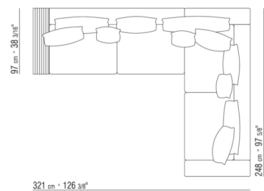

- N.1 COD.011M77 - ARMLEHNE KERNLEDER CM.97 x24
- N.2 COD.011M71 - ARMLEHNE CM.97 x24
- N.2 COD.011M03 - ELEMENT CM.200 x97
- N.2 COD.011M99 - KISSEN CM.60 x60
- N.2 COD.011M95 - KISSEN MIT ROLLE CM.60 x60
- N.2 COD.011M97 - KISSEN MIT ROLLE CM.80 x60
- N.1 COD.011M96 - KISSEN MIT ROLLE CM.100 x60
- N.3 COD.011M93 - KISSEN CM.40 x40
- N.1 COD.011M92 - KISSEN CM.60 x55

011MXC