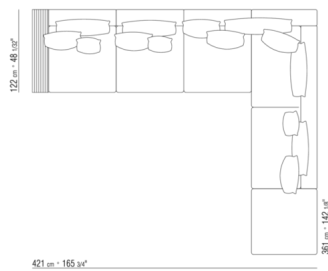

- N.1 COD.011M79 - KERNLEDERREGAL L /ARMLEHNE CM.122 x24
- N.1 COD.011M71 - ARMLEHNE CM.97 x24
- N.3 COD.011M11 - ELEMENT CM.100 x122
- N.1 COD.011M04 - ELEMENT CM.240 x97
- N.1 COD.011M51 - HOCKER CM.97 x97
- N.2 COD.011M99 - KISSEN CM.60 x60
- N.1 COD.011M95 - KISSEN MIT ROLLE CM.60 x60
- N.4 COD.011M97 - KISSEN MIT ROLLE CM.80 x60
- N.1 COD.011M96 - KISSEN MIT ROLLE CM.100 x60
- N.3 COD.011M93 - KISSEN CM.40 x40
- N.3 COD.011M92 - KISSEN CM.60 x55