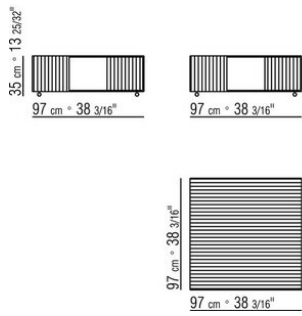

Farben: testa di moro dunkelbraun (6004), schwarz (6005), oliv-grau (6003), sand (6001).

Beine: aus Metall mit Pulverbeschichtung. Beine mit Kunststoffgleitern

COD. 011M88

COD. 011M89

COD. 011M87

COD. 011M86

011MXA

- N.1 COD.011M79 - KERNLEDERREGAL L /ARMLEHNE CM.122 x24
- N.1 COD.011M72 - ARMLEHNE CM.122 x24
- N.3 COD.011M11 - ELEMENT CM.100 x122
- N.2 COD.011M99 - KISSEN CM.60 x60
- N.3 COD.011M97 - KISSEN MIT ROLLE CM.80 x60
- N.2 COD.011M93 - KISSEN CM.40 x40
- N.1 COD.011M92 - KISSEN CM.60 x55