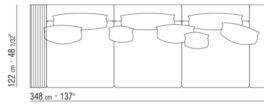

011MXA

- N.1 COD.011M79 - KERNLEDERREGAL L /ARMLEHNE CM.122 x24
- N.1 COD.011M72 - ARMLEHNE CM.122 x24
- N.3 COD.011M11 - ELEMENT CM.100 x122
- N.2 COD.011M99 - KISSEN CM.60 x60
- N.3 COD.011M97 - KISSEN MIT ROLLE CM.80 x60
- N.2 COD.011M93 - KISSEN CM.40 x40
- N.1 COD.011M92 - KISSEN CM.60 x55