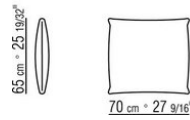

Sofa bed 167 mattress cm 160x200

Sofa bed 187 mattress cm 180x200

Sofa bed 214 top mattress cm 86x208 - lower mattress cm 82x202

COD. 015F02

COD. 015F04

COD. 015F13

COD. 015F99

COD. 015F98