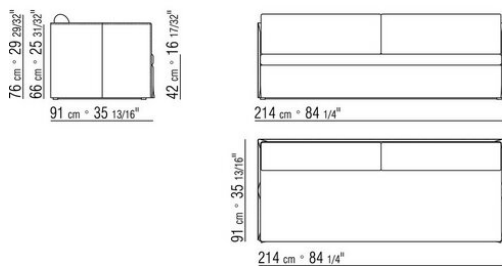

Sofa bed 167 mattress cm 160x200

Sofa bed 187 mattress cm 180x200

Sofa bed 214 top mattress cm 86x208 - lower mattress cm 82x202

COD. 015F02

COD. 015F04

COD. 015F13

COD. 015F99

COD. 015F98