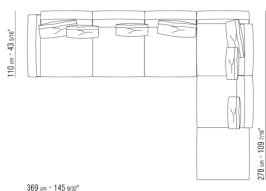

015GXC

- N.1 COD.015X17 - FINAL IZQ CM.275 x110
- N.4 COD.015G99 - COJIN CM.52 x48
- N.1 COD.015G41 - DORMEUSE FINAL IZQ / BRAZO ALTO CM.94 x278
- N.4 COD.015G98 - COJIN CM.63 x55