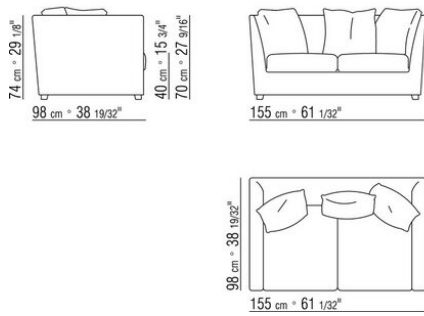

COD. 014202