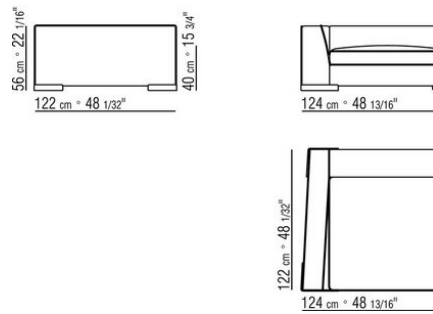

COD. 01LU15