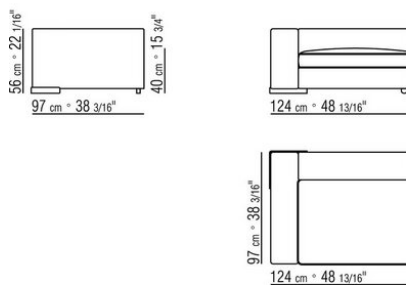

COD. 01LU50