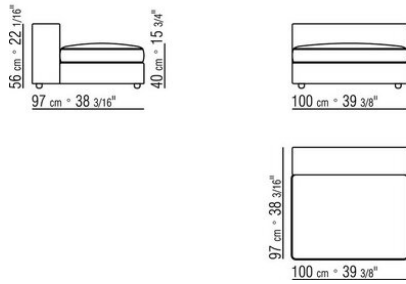

COD. 01LU13

COD. 01LU03