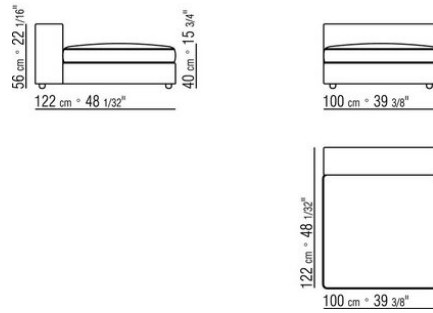

COD. 01LU05