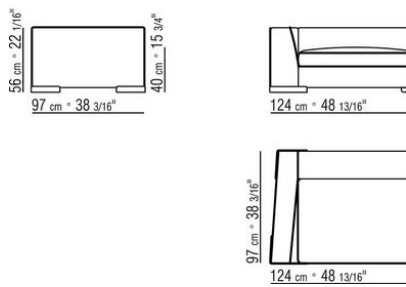

COD. 01LU23